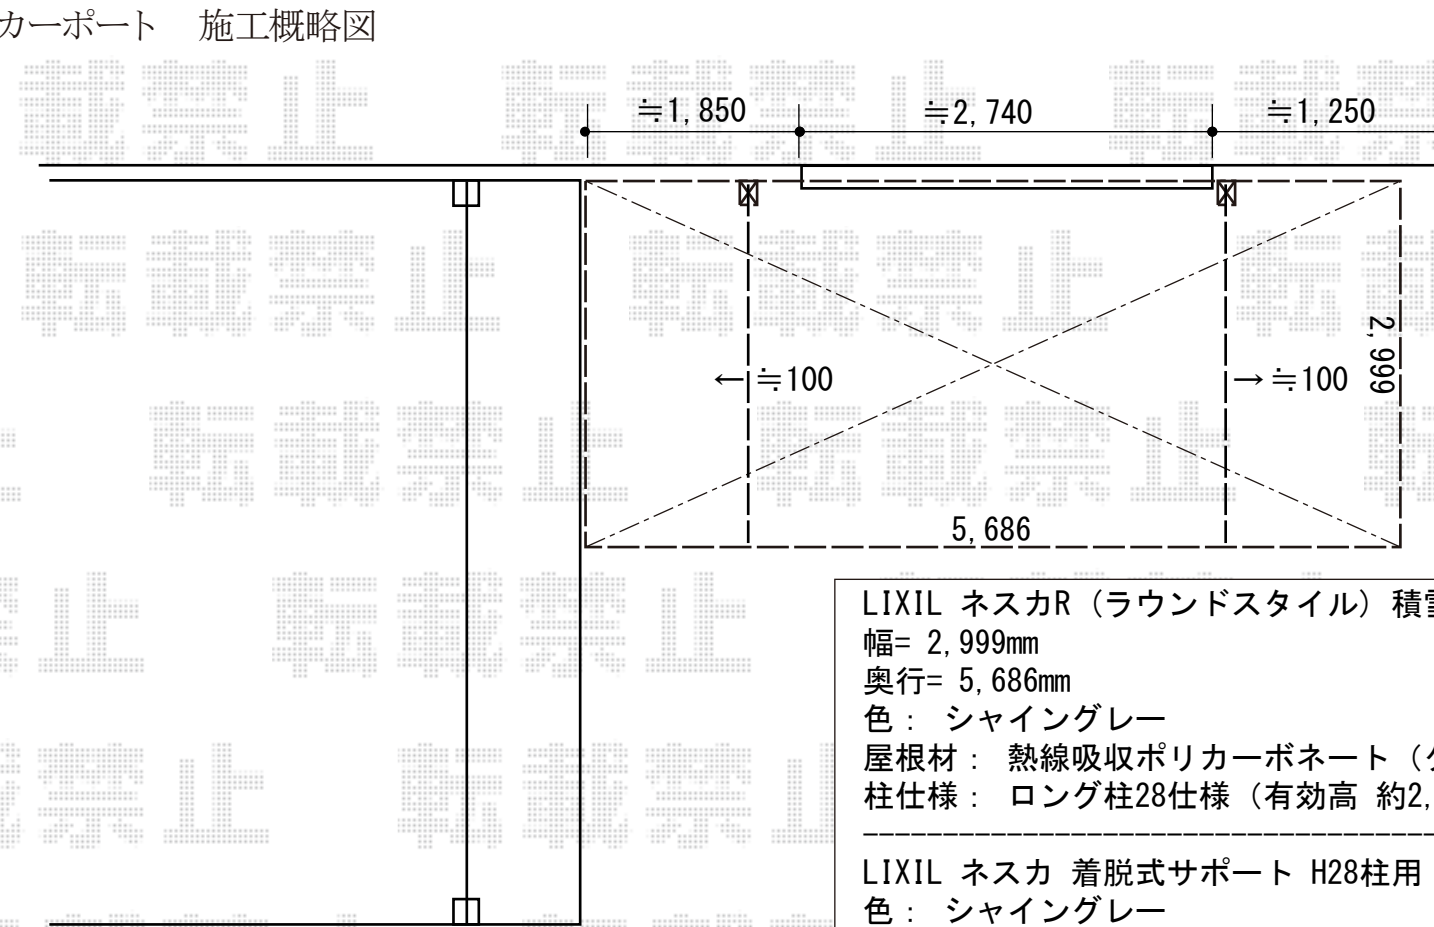

カーポート 施工概略図

LIXIL ネスカR (ラウンドスタイル) 積雪~20cm対応

幅= 2,999mm

奥行= 5,686mm

色: シャイングレー

屋根材: 熱線吸収ポリカーボネート (クリアマットS・すりガラス調)

柱仕様: ロング柱28仕様 (有効高 約2,800mm)

LIXIL ネスカ 着脱式サポート H28柱用 2本入り×1セット

色: シャイングレー

≒50~≒100空けます

≒2,560

高さ≒2,800を
シャッターギリギリまで
切詰