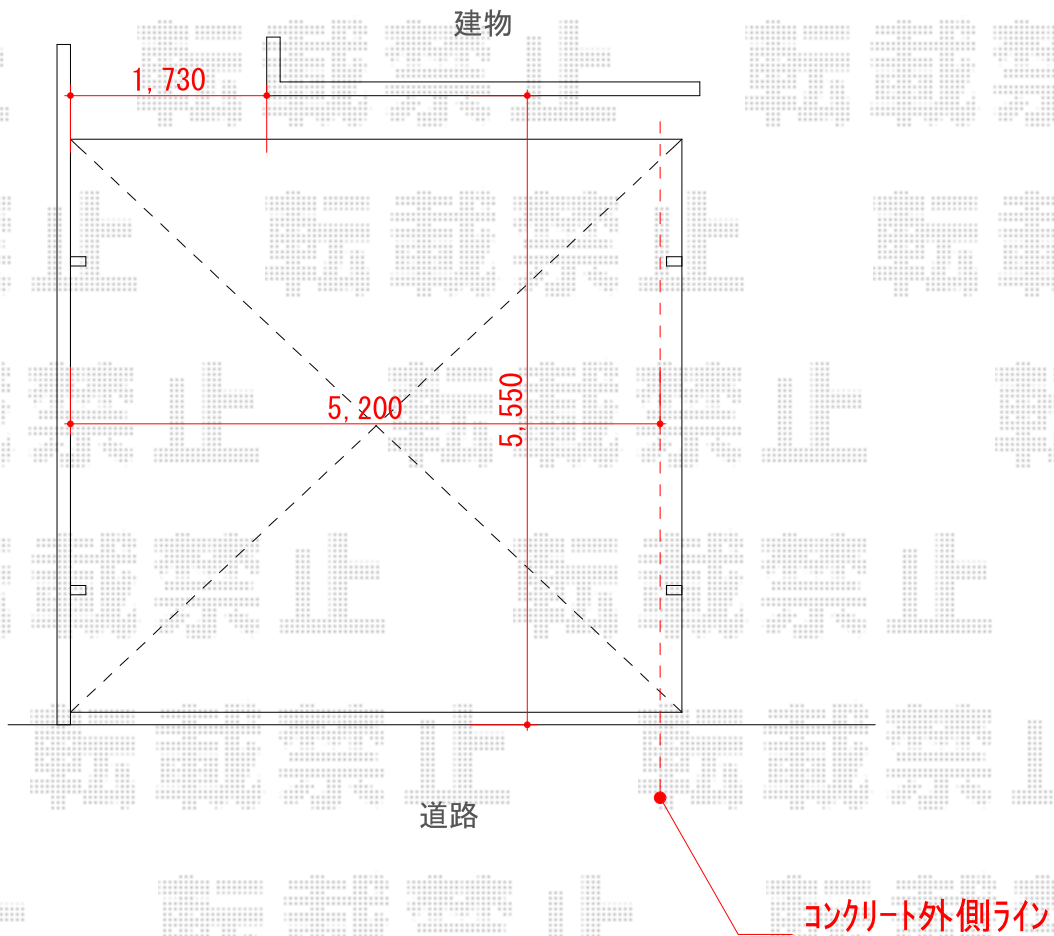

カーポート 施工概略図

YKK AP レイナツインポートグラン 積雪~20cm対応
幅= 5,392mm
奥行= 5,052mm
色： ピュアシルバー
屋根材： 熱線遮断ポリカーボネート(クリアマット)
柱仕様： ハイルーフ柱仕様 (有効高 約2,350mm)

2018-12-563600

担当者

村上 (公)

エクスショップ

現場状況や作図制限により概略図の内容と多少の違いが生じることがございます。
施工時は、現場優先とさせて頂きたく思いますので、お立会い頂き、最終のご指示のほど、何卒、宜しくお願致します。
全ての著作権はエクスショップに帰属します。当社とのお取引目的以外の使用・複製・転載は如何なる場合も禁止しております。