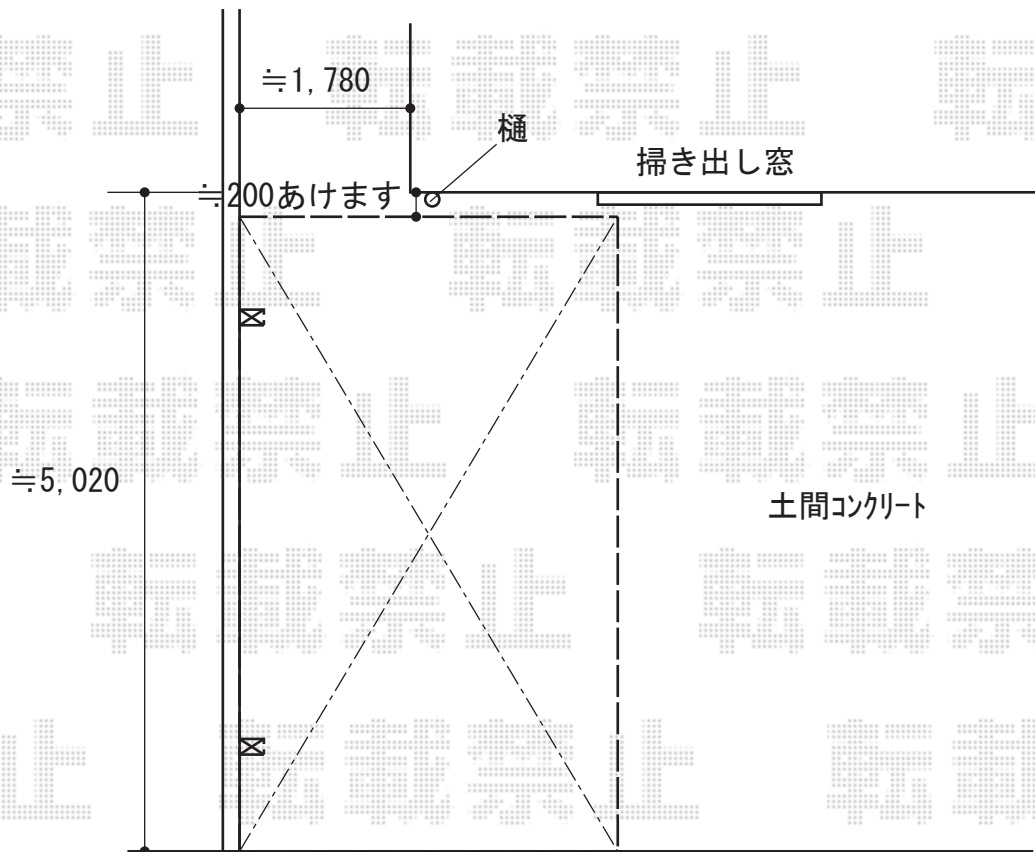

カーポート 施工概略図

YKK AP レイナポートグラン 積雪～20cm対応
幅= 3,000mm
奥行= 5,052mm
色： プラチナステン
屋根材： 熱線遮断ポリカーボネート(クリアマット)
柱仕様： ハイルフ柱仕様 (有効高 約2,350mm)

2018-12-563613

担当者

中島