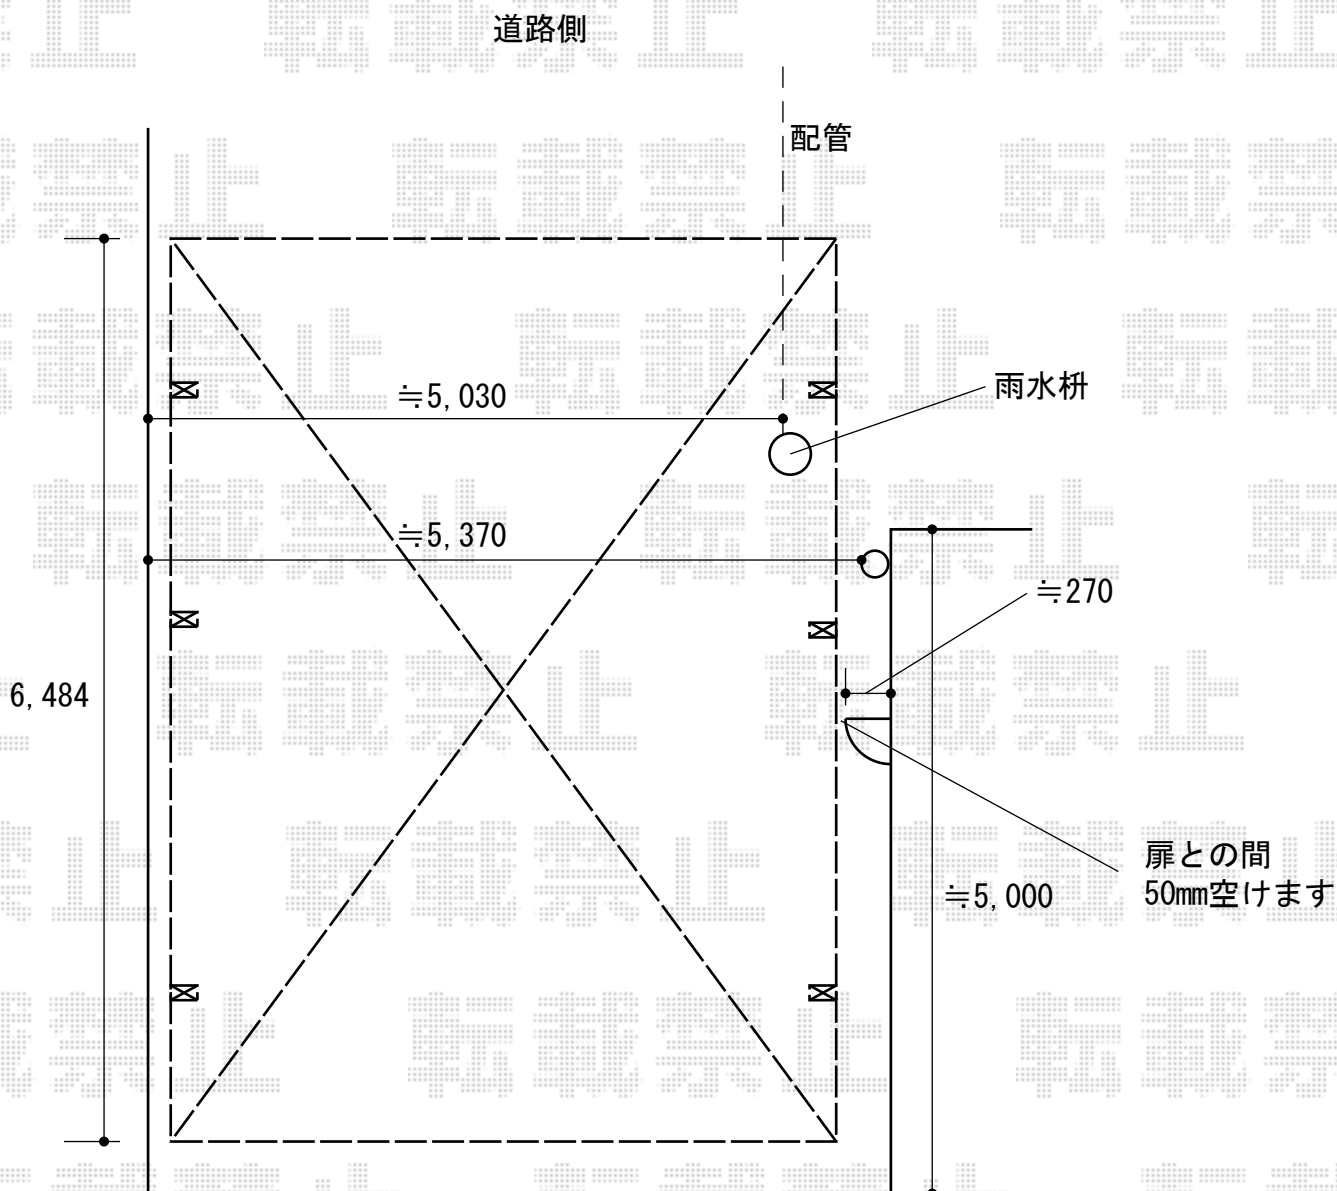

カーポート 施工概略図

YKK AP レイナツインポートグラン 延長 積雪~20cm対応

幅= 5,392mm

奥行= 6,484mm

色： プラチナステン

屋根材： ポリカーボネート（アースブルー）

柱仕様： ハイルフ柱仕様（有効高 約2,350mm）

YKK AP レイナツインポートグラン 屋根ふき材補強部品（3セット）×1

色： カームブラック\*1色のみ

2018-12-563615

担当者

村上