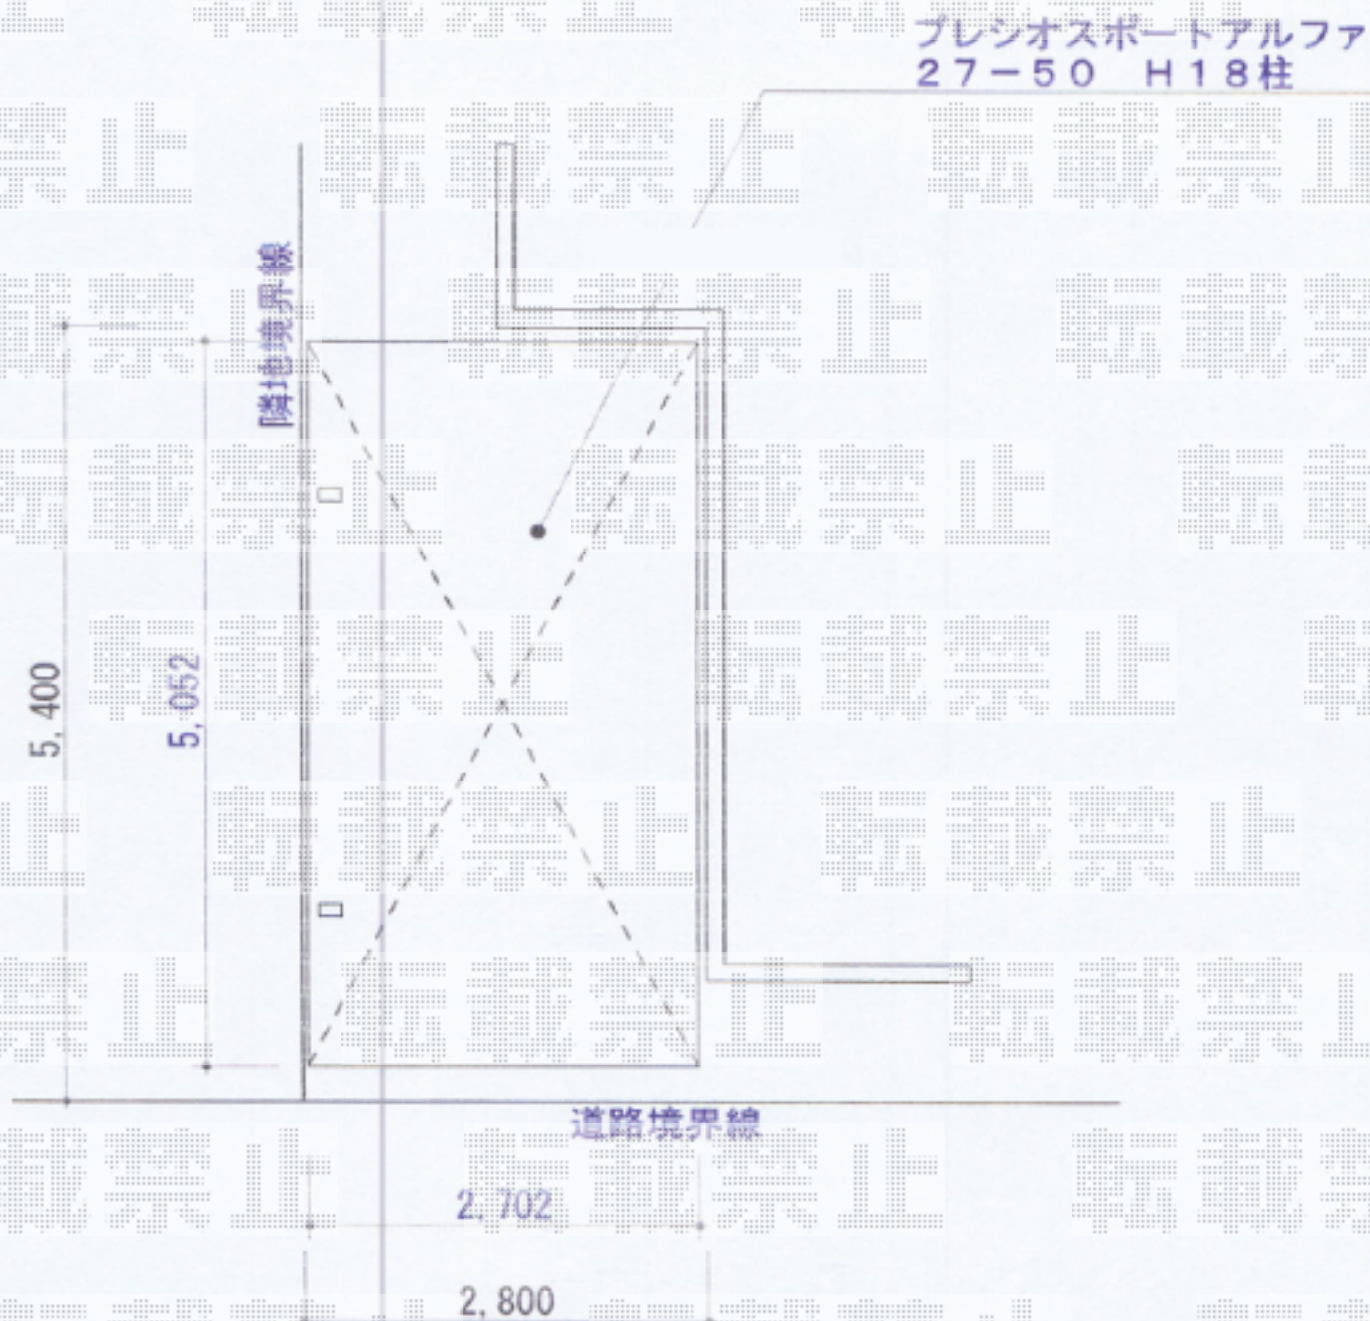

カーポート 施工概略図

Value Select プレシオスポート アルファ 積雪～20cm対応
幅= 2,702mm
奥行= 5,052mm
色： チャコールブラック
屋根材： 熱線遮断ポリカーボネート（スカイブルーマット調）
柱仕様： 標準柱仕様（有効高 約1,800mm）

2018-12-563617

担当者

新西