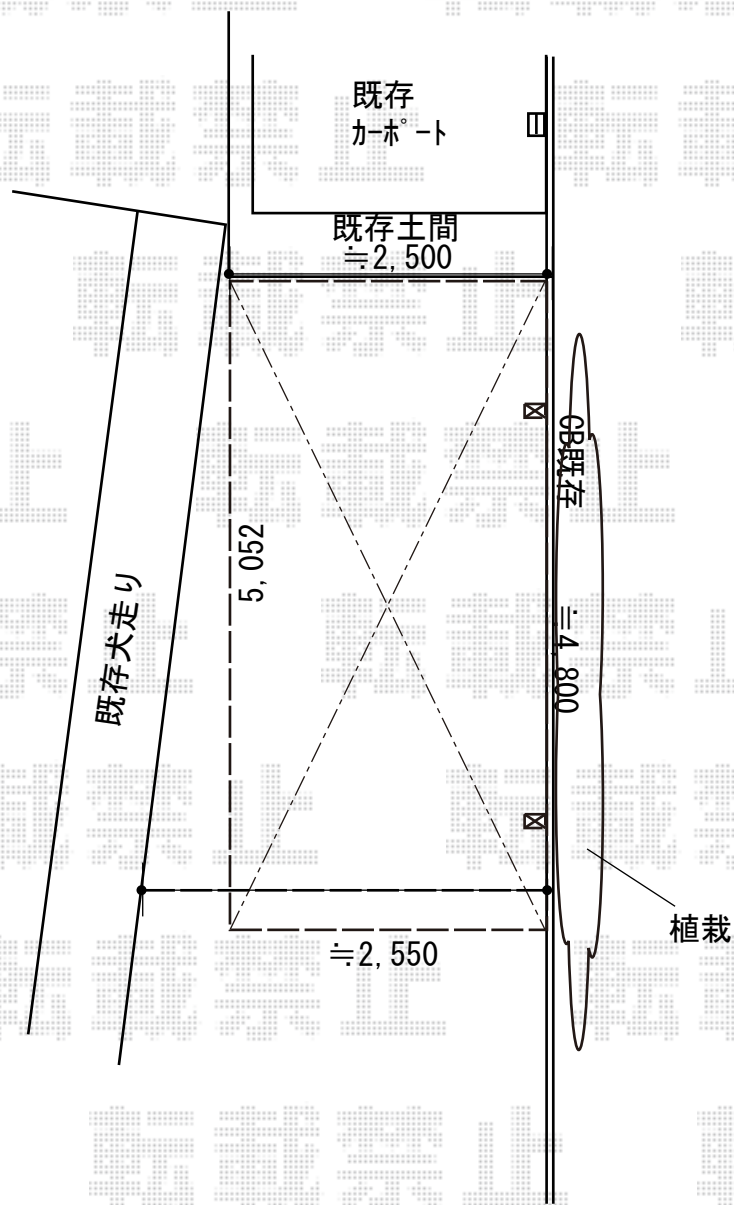

カーポート 施工概略図

YKK AP レイナポートグラン 積雪～20cm対応
幅= 2,550mm
奥行= 5,052mm
色：カームブラック
屋根材：熱線遮断ポリカーボネート（クリアマット/すりガラス調）
柱仕様：標準柱仕様（有効高 約2,000mm）

2018-12-563668

担当者

木挽