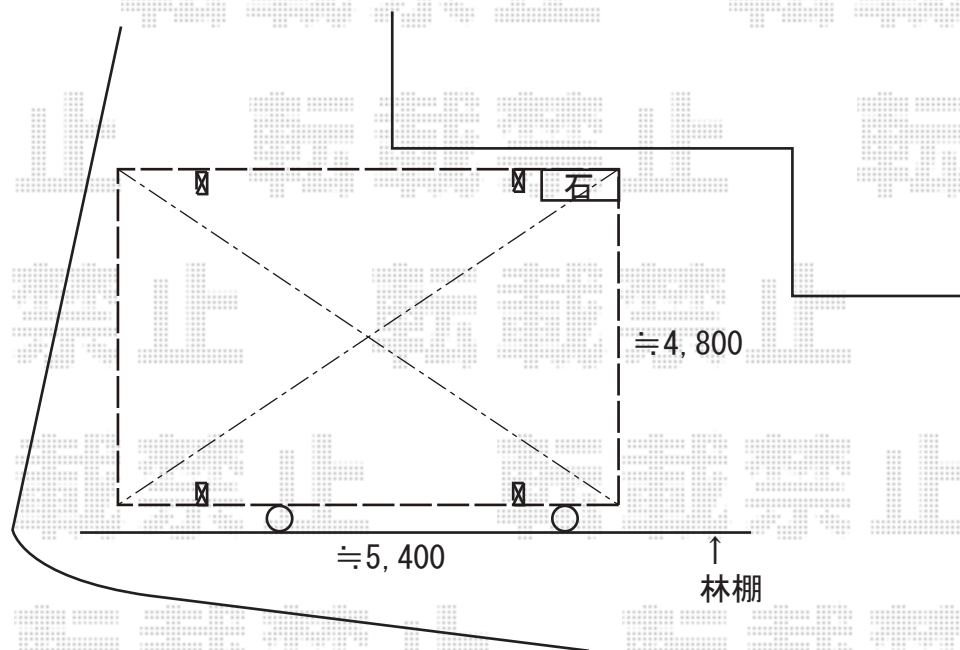

カーポート 施工概略図

YKK AP レイナツインポートグラン 積雪～20cm対応
幅= 4,801mm
奥行= 5,400mm
色： プラチナステン
屋根材： 熱線遮断ポリカーボネート（アースブルーマット調）
柱仕様： ハイルフ柱仕様（有効高 約2,350mm）

2018-12-563680

担当者

木挽