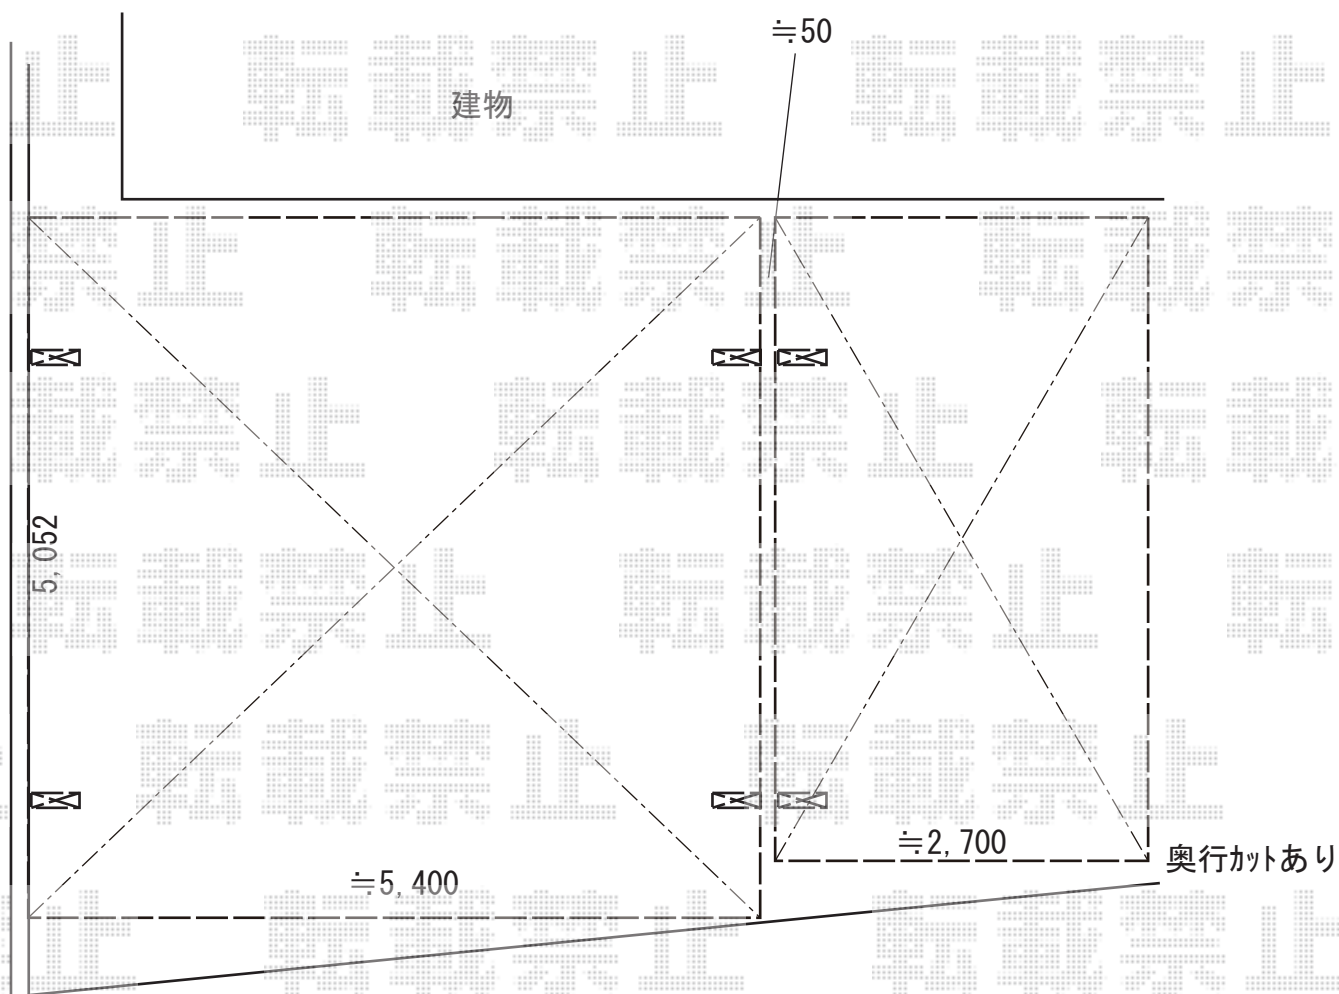

カーポート 施工概略図

YKK AP レイナポートグラン 積雪~20cm対応

幅= 2,700mm

奥行= 5,052mm

色： プラチナステン

屋根材： 熱線遮断ポリカーボネート（アースブルーマット調）

柱仕様： ハイルフ柱仕様（有効高 約2,350mm）

YKK AP レイナツインポートグラン 積雪~20cm対応

幅= 5,392mm

奥行= 5,052mm

色： プラチナステン

屋根材： 熱線遮断ポリカーボネート（アースブルーマット調）

柱仕様： ハイルフ柱仕様（有効高 約2,350mm）

道路

2018-12-563713

担当者