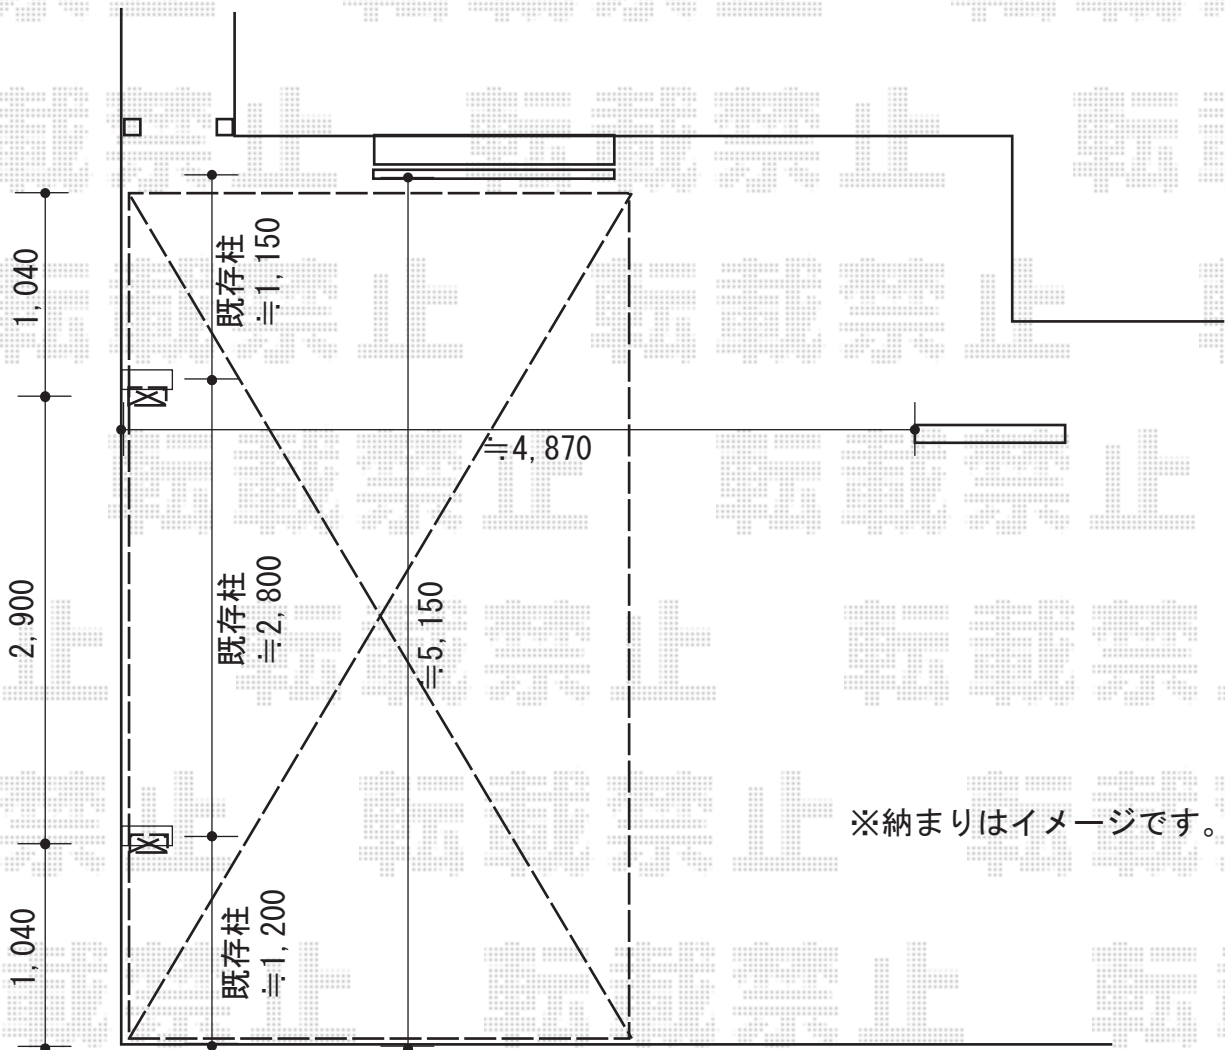

カーポート 施工概略図

LIXIL ネスカR 積雪~20cm対応 台風補償付

幅= 2,999mm

奥行= 4,980mm

色： ブラック

屋根材： ポリカーボネート（クリアマット・すりガラス調）

柱仕様： 標準柱仕様（有効高 約2,200mm）

オプション： 屋根材ホルダー 50型用（2セット分）×1セット

LIXIL ネスカR 着脱式サポート 2本入 標準柱（H22）用×1セット

色： ブラック

※納まりはイメージです。

2018-12-563748

担当者

新西