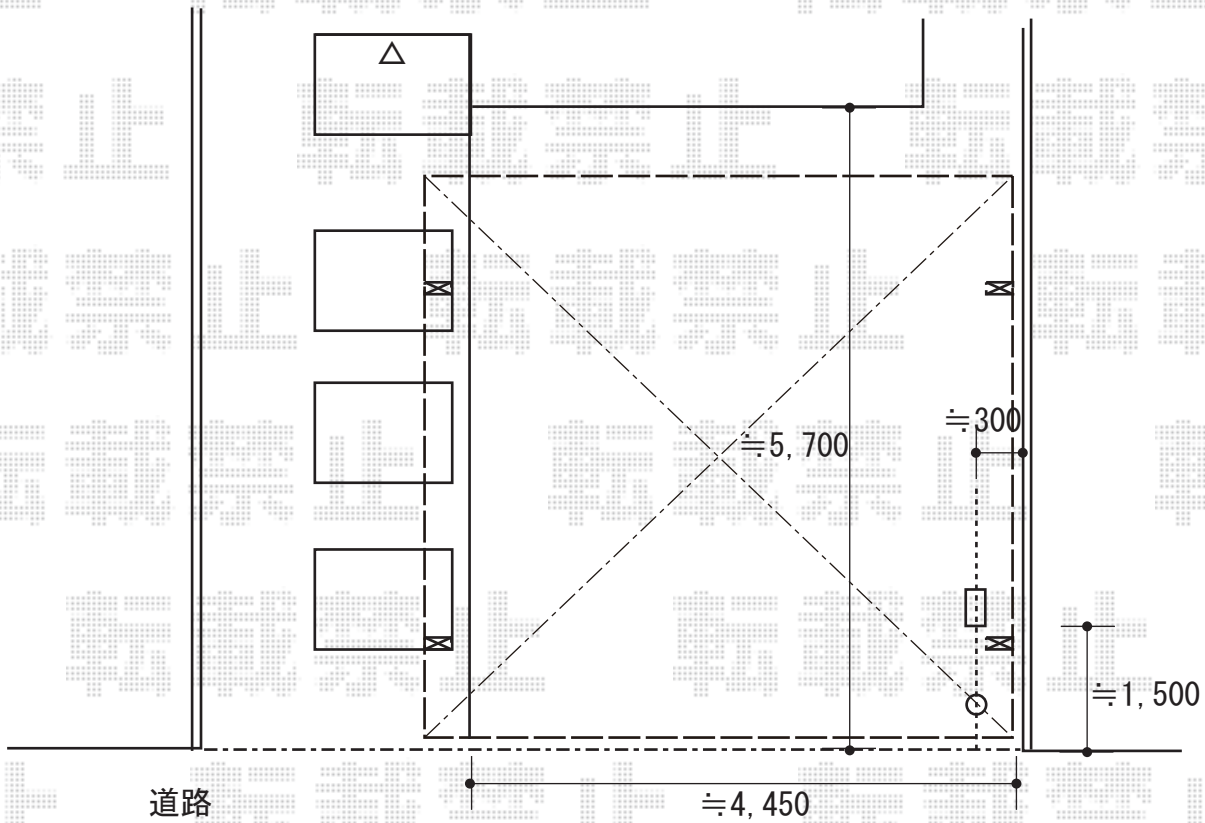

# カーポート 施工概略図

YKK AP レイナツインポートグラン 積雪~20cm対応  
幅= 4,801mm  
奥行= 5,052mm  
色: プラチナステン  
屋根材: ポリカーボネート (アースブルー)  
柱仕様: ハイルフ柱仕様 (有効高 約2,350mm)

2018-12-563785

担当者

新西

エクスショップ

現場状況や作図制限により概略図の内容と多少の違いが生じることがございます。  
施工時は、現場優先とさせていただきますので、お立会い頂き、最終のご指示のほど、何卒、宜しくお願い致します。  
全ての著作権はエクスショップに帰属します。当社とのお取引目的以外の使用・複製・転載は如何なる場合も禁止しております。