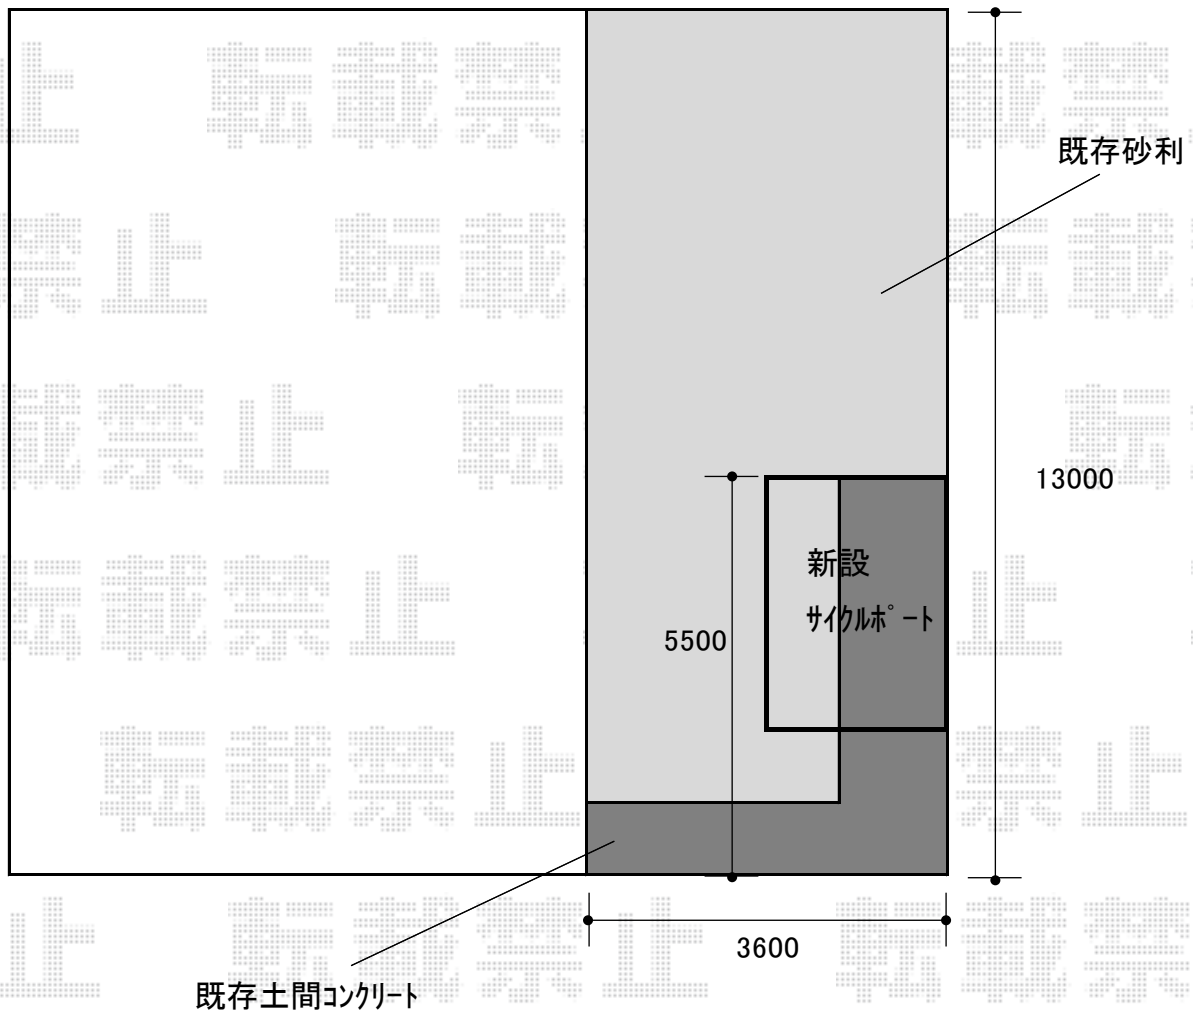

サイクルポート 施工概略図

YKK AP レイナポートグランミニ 積雪～20cm対応
幅= 2,100mm
奥行= 2,188 mm(3台用)
色： ホワイト
屋根材： ポリカーボネート（アースブルー）
柱仕様： ハイライフ柱仕様（有効高 約2,350mm）

2018-12-563789

担当者

木挽