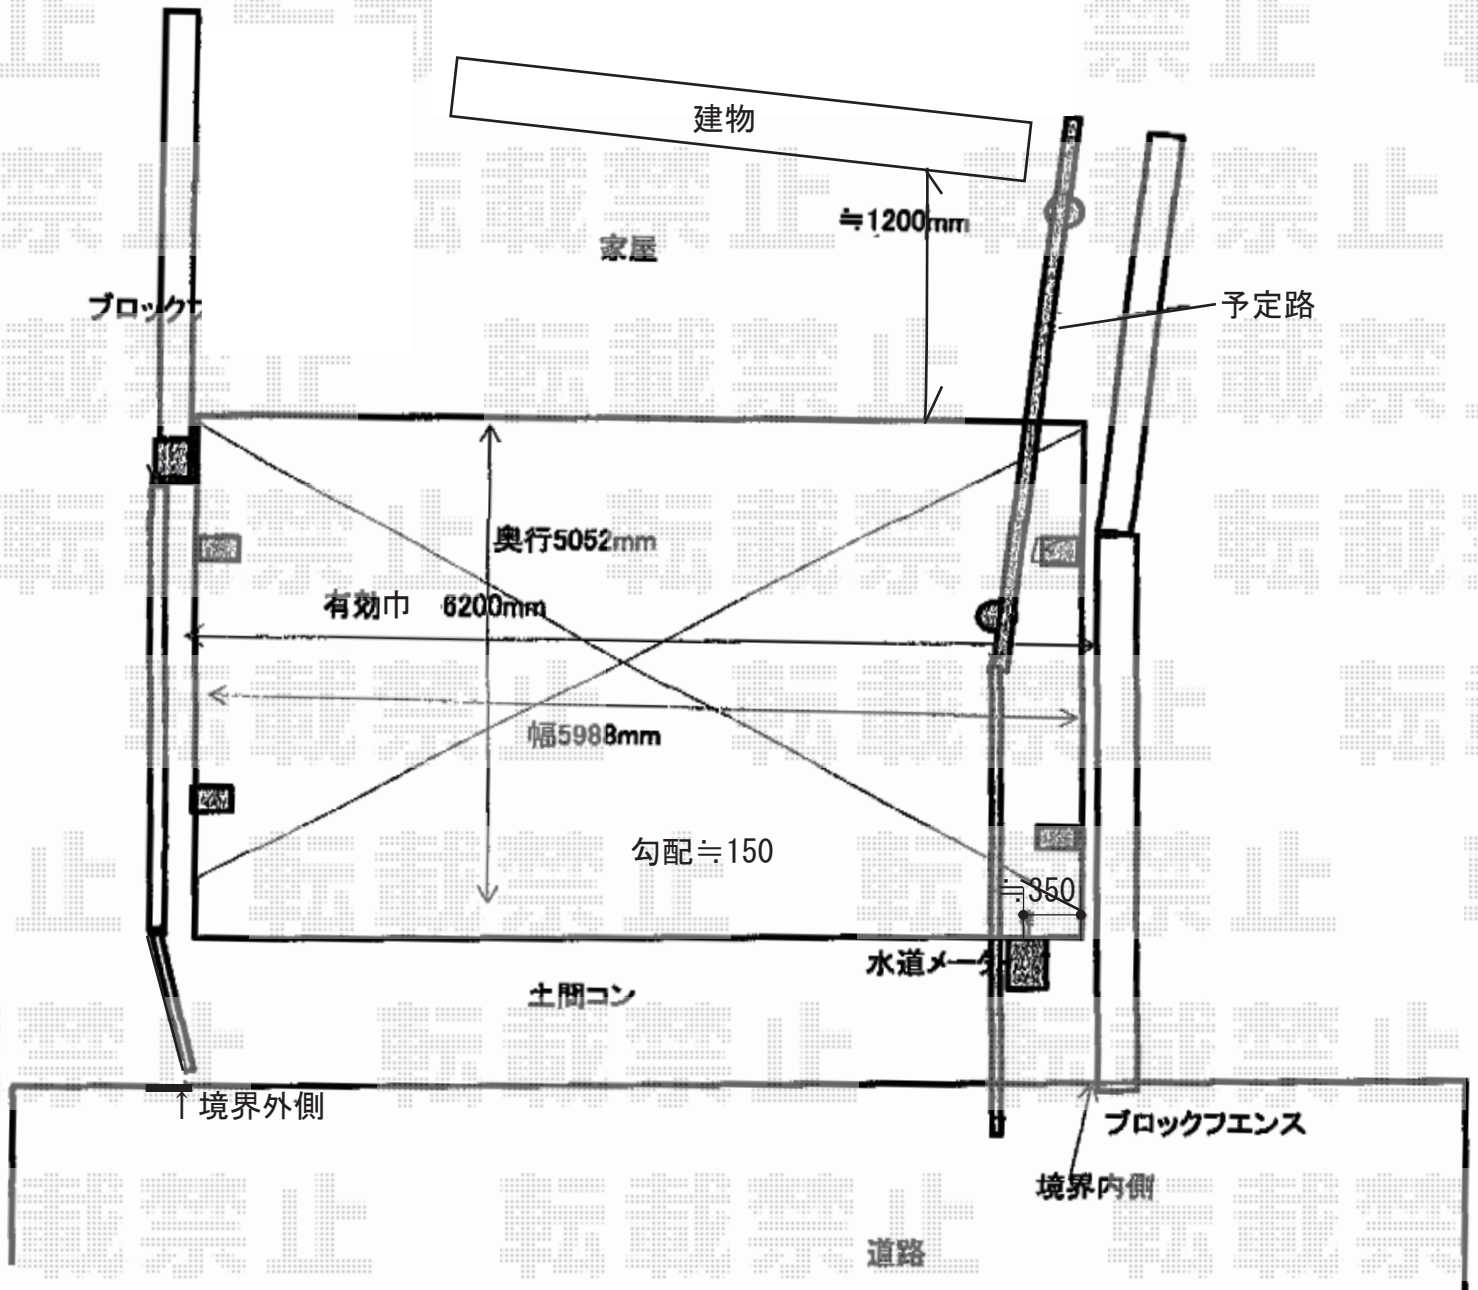

カーポート 施工概略図

YKK AP 【2】 エフルージュ ツイン 積雪~20cm対応
幅= 5,988mm 奥行= 5,052mm
色： プラチナステン
屋根材： 熱線遮断ポリカーボネート(クリアマット)
柱仕様： ハイルフ柱仕様 (有効高 約2,350mm)

※納まりはイメージです。

2018-12-563806

担当者

伊野

イクスショップ

現場状況や作図制限により概略図の内容と多少の違いが生じることがございます。
施工時は、現場優先とさせて頂きたく思いますので、お立会い頂き、最終のご指示のほど、何卒、宜しくお願い致します。
全ての著作権はイクスショップに帰属します。当社とのお取引目的以外の使用・複製・転載は如何なる場合も禁止しております。