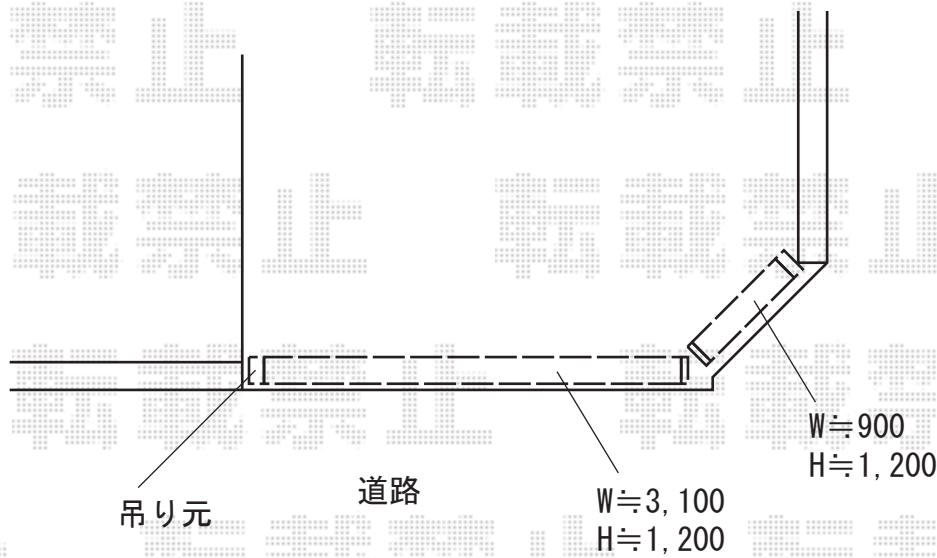

カーゲート 施工概略図

LIXIL (TOEX) アルシャインII M型 Aタイプ ノンレール 片開き 角地タイプ (90+310)
開口幅= 688mm/2, 887mm
全幅= 808mm/3, 008mm
たたみ幅= 252mm/505mm
高さ= 1, 250mm
色: マイルドブラック
キャスター数: 1箇所/2箇所
落棒数: 1本/2本

2018-12-563833

担当者

中島