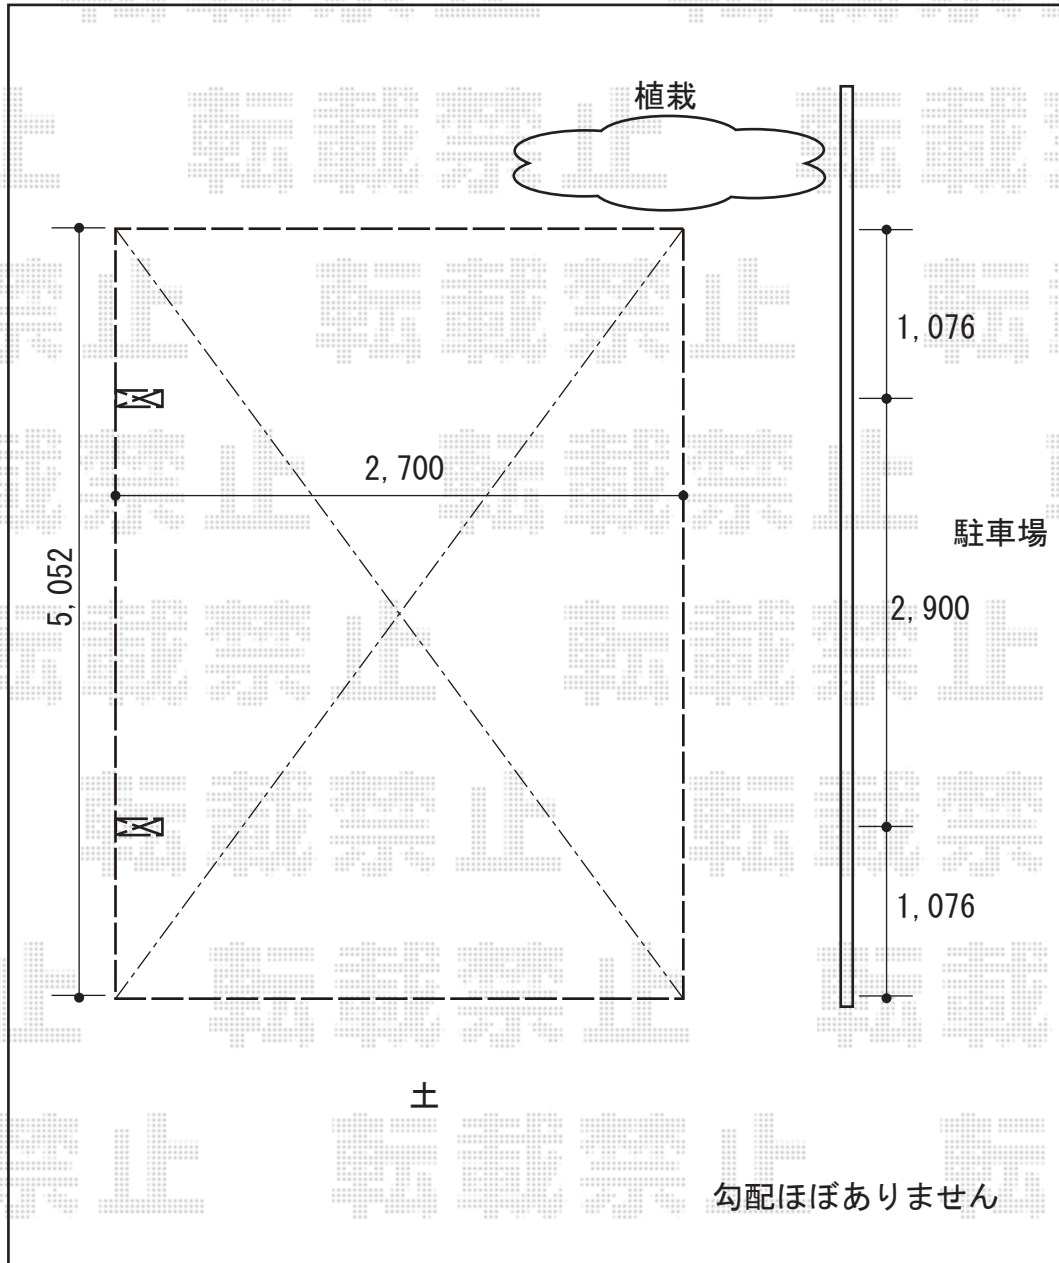

カーポート 施工概略図

YKK AP レイナポートグラン 積雪~20cm対応
幅= 2,700mm
奥行= 5,052mm
色: プラチナステン
屋根材: 熱線遮断ポリカーボネート (アースブルーマット調)
柱仕様: 標準柱仕様 (有効高 約2,000mm)

2018-12-563872

担当者

村上 (公)