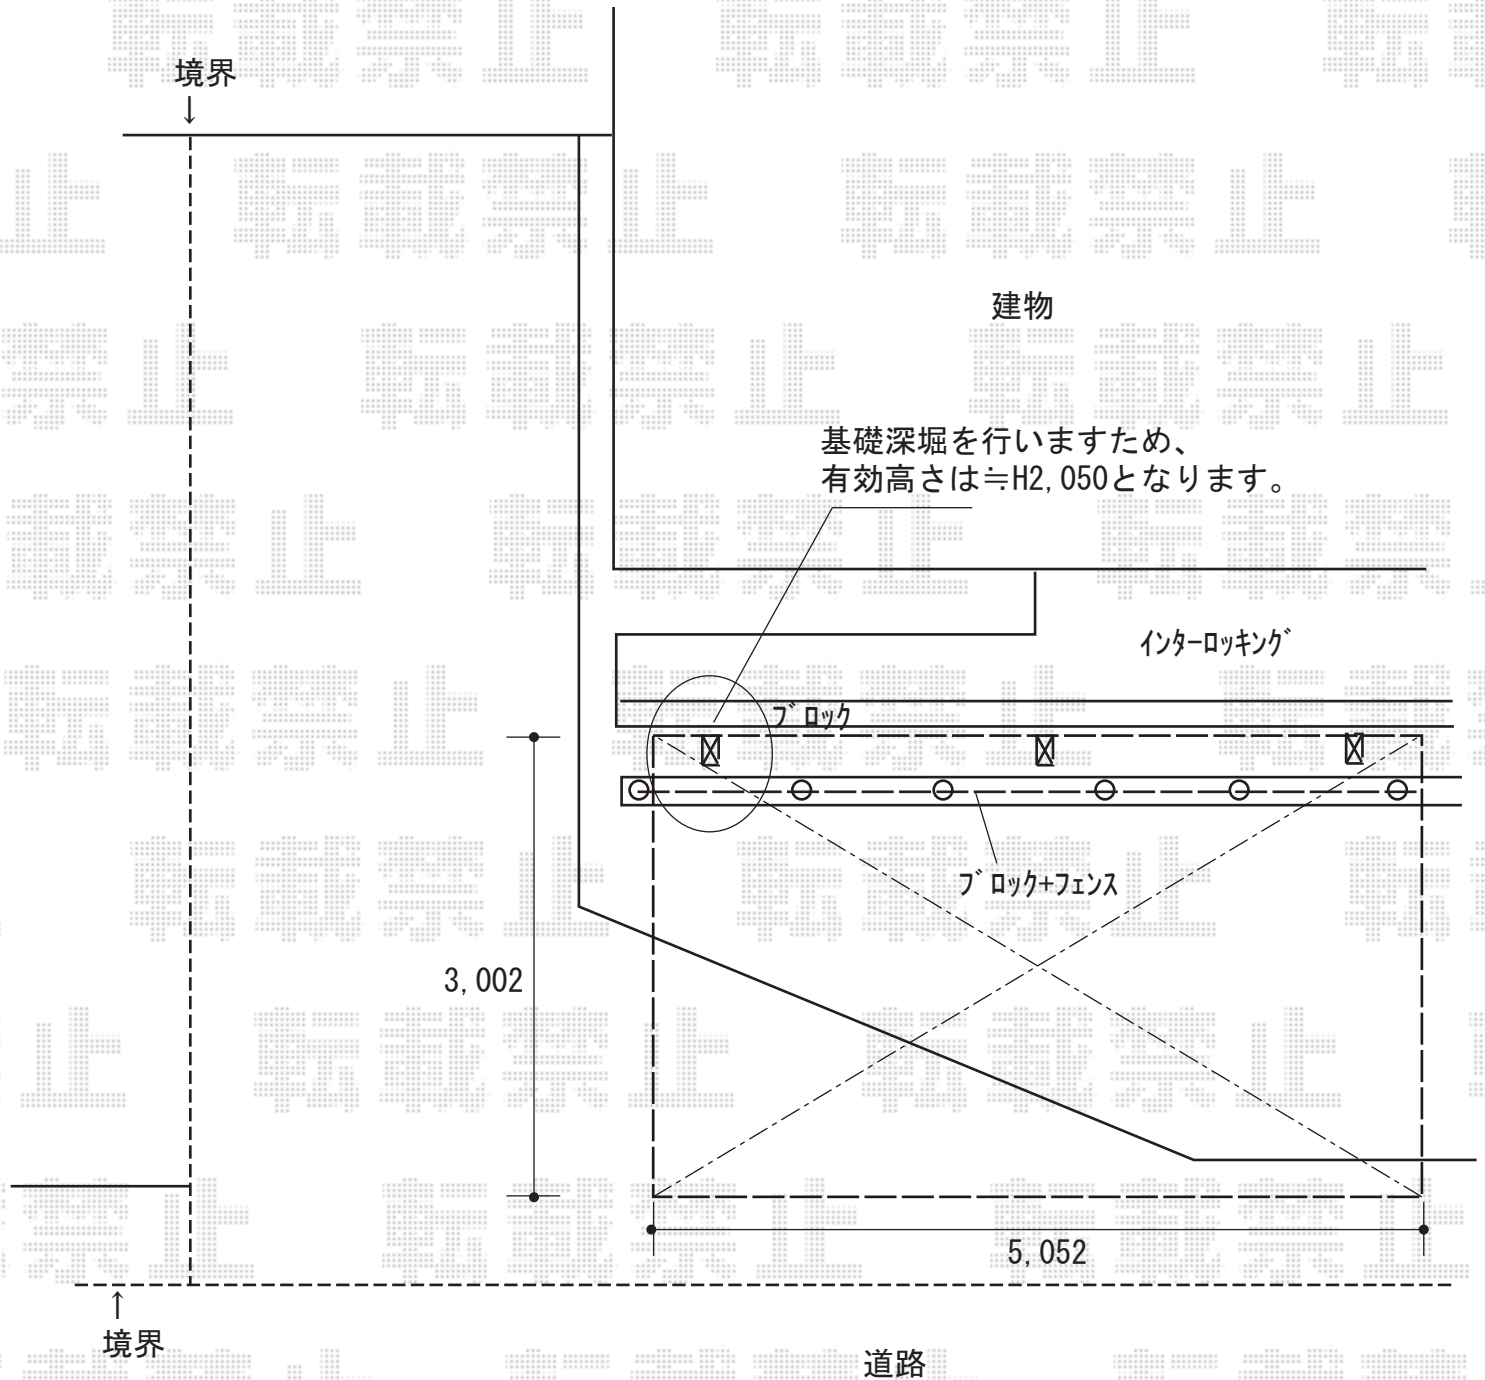

カーポート 施工概略図

YKK AP レイナキャップポートグラン50 積雪～50cm対応\*柱3本仕様  
幅= 3,002mm 奥行= 5,052mm  
色： ホワイト  
屋根材： ポリカーボネート（アースブルー）  
柱仕様： ハイルフ柱仕様（有効高 約2,350mm）\*3本

2018-12-563910

担当者

木挽