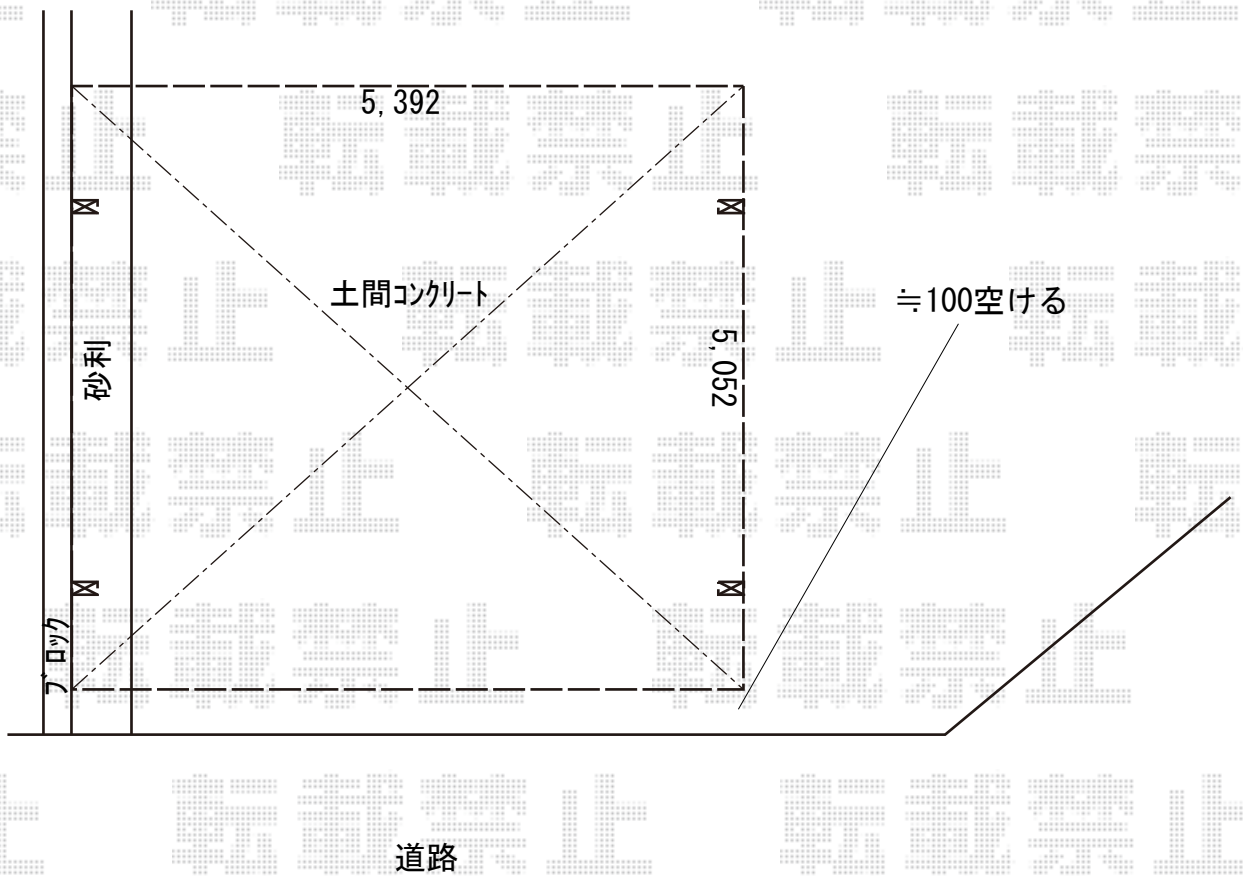

カーポート 施工概略図

YKK AP レイナツインポートグラン 積雪～20cm対応

幅= 5,392mm

奥行= 5,052mm

色： ピュアシルバー

屋根材： 熱線遮断ポリカーボネート(クリアマット)

柱仕様： ハイルフ柱仕様(有効高 約2,350mm)

YKK AP レイナツインポートグラン 屋根ふき材補強部品 (2セット) ×1

色： カームブラック*1色のみ

2018-12-563927

担当者

村上(公)