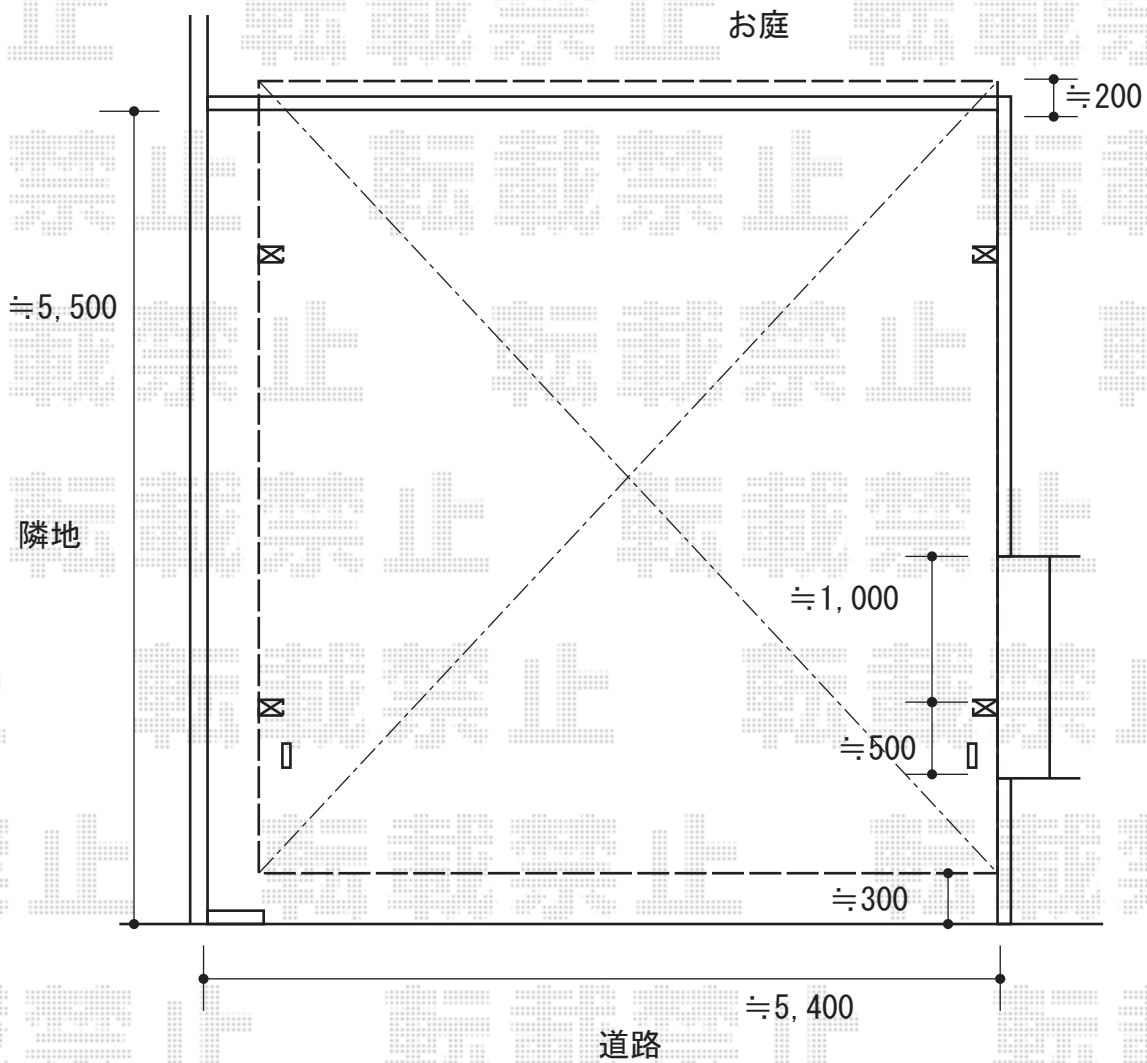

カーポート 施工概略図

YKK AP エフルージュ ツイン 積雪~20cm対応
幅= 5,098mm
奥行= 5,400mm
色： カームブラック
屋根材： 熱線遮断ポリカーボネート（アースブルーマット調）
柱仕様： ハイルフ柱仕様（有効高 約2,350mm）

2018-12-563931

担当者

村上