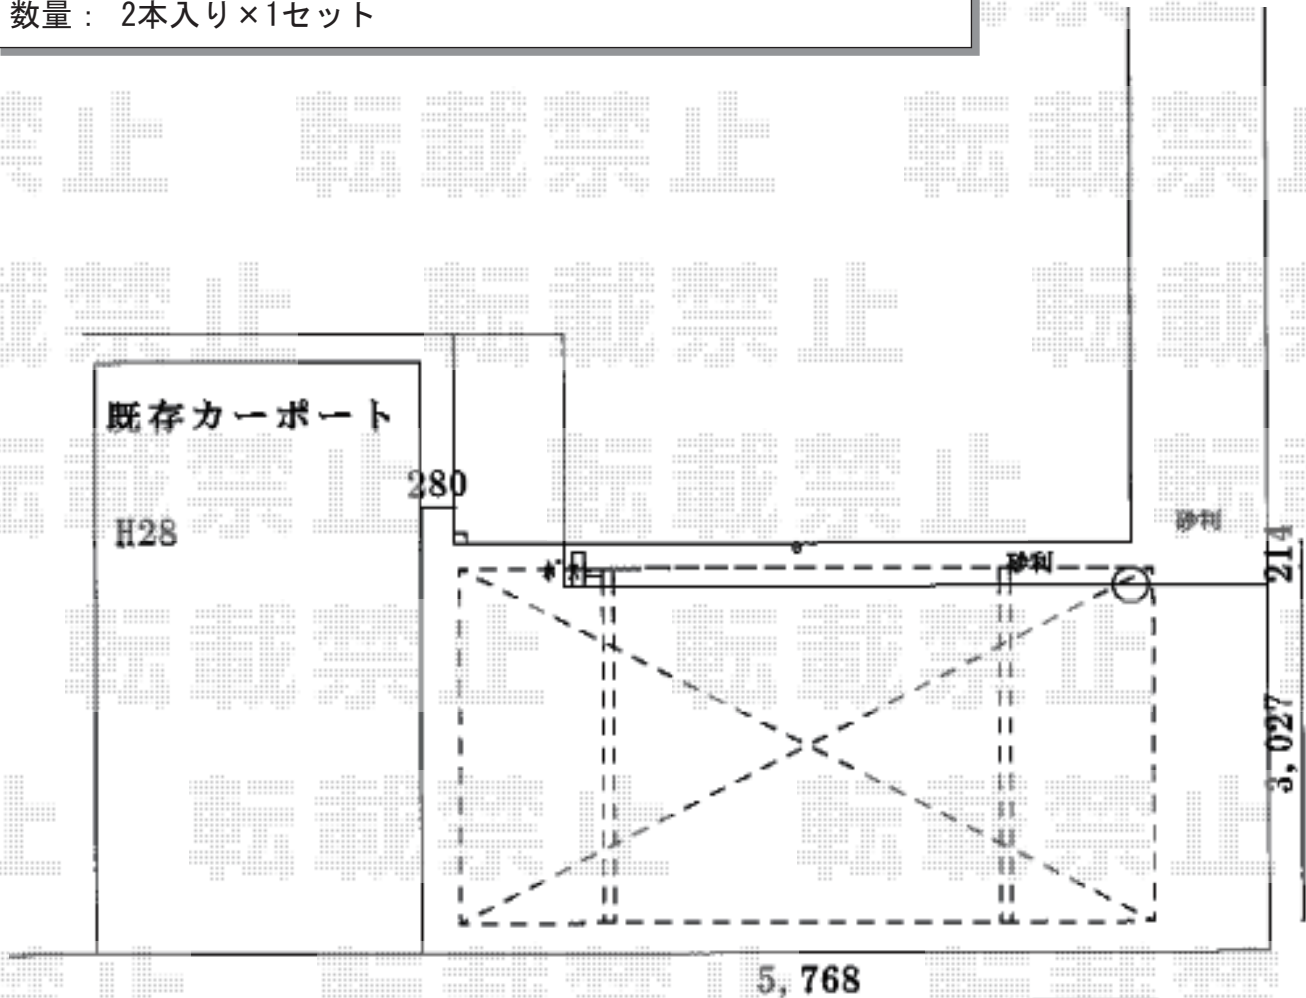

カーポート 施工概略図

YKK AP エフルージュグラン 積雪～20cm対応
幅= 3,027mm
奥行= 5,768mm
色： プラチナステン
屋根材： 熱線遮断ポリカーボネート(クリアマット)
柱仕様： ハイロング柱仕様 (有効高 約2,800mm)

YKK AP エフルージュグラン 着脱式サポート ハイロング用 (2本)
色： プラチナステン
数量： 2本入り×1セット

2018-12-563960