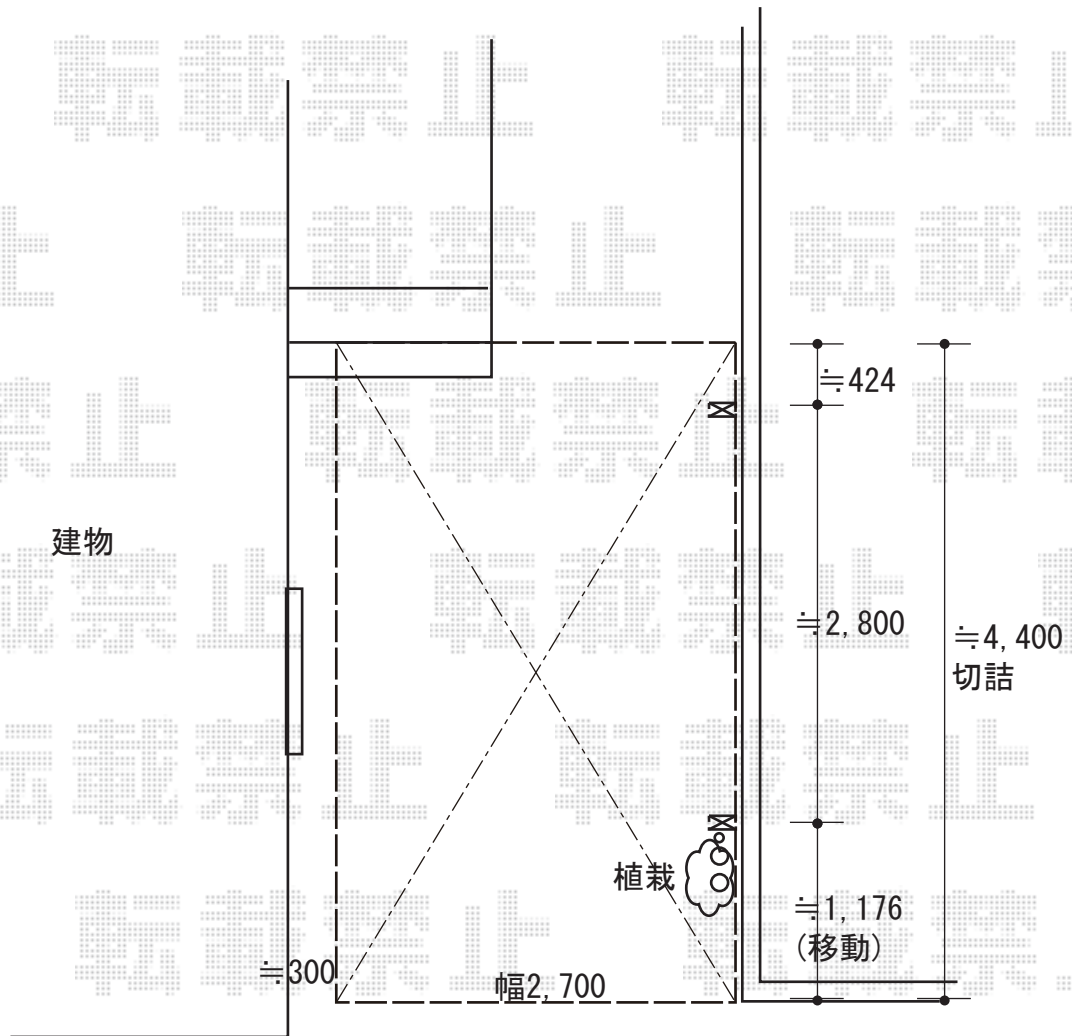

カーポート 施工概略図

Value Select プレシオスポート 積雪～20cm対応
幅= 2,700mm
奥行= 5,052mm
色： チャコールブラック
屋根材： ポリカーボネート（ガラスマット）
柱仕様： ハイルフ柱仕様（有効高 約2,250mm）

2018-12-563992

担当者

村上（公）