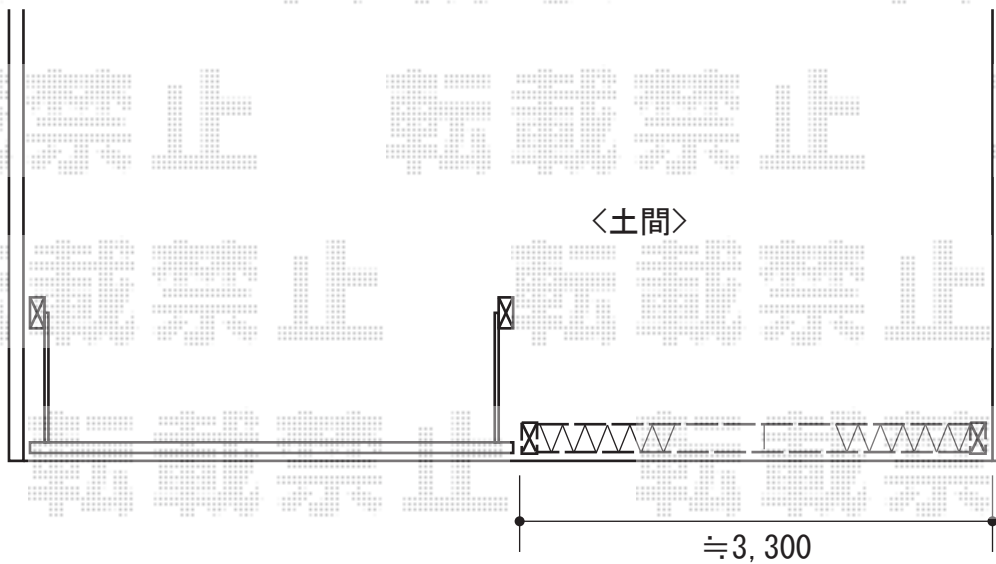

カーゲート 施工概略図

Value Select トリップゲート RA型(錠無し) ノンレール 両開き 36W(18S+18M)

開口幅= 3,555mm

全幅= 3,655mm

たたみ幅= 227mm×2

高さ= 1,182mm

色: ブラック

キャスター数: 2箇所

落棒数: 2本

2018-12-564032

担当者

中島