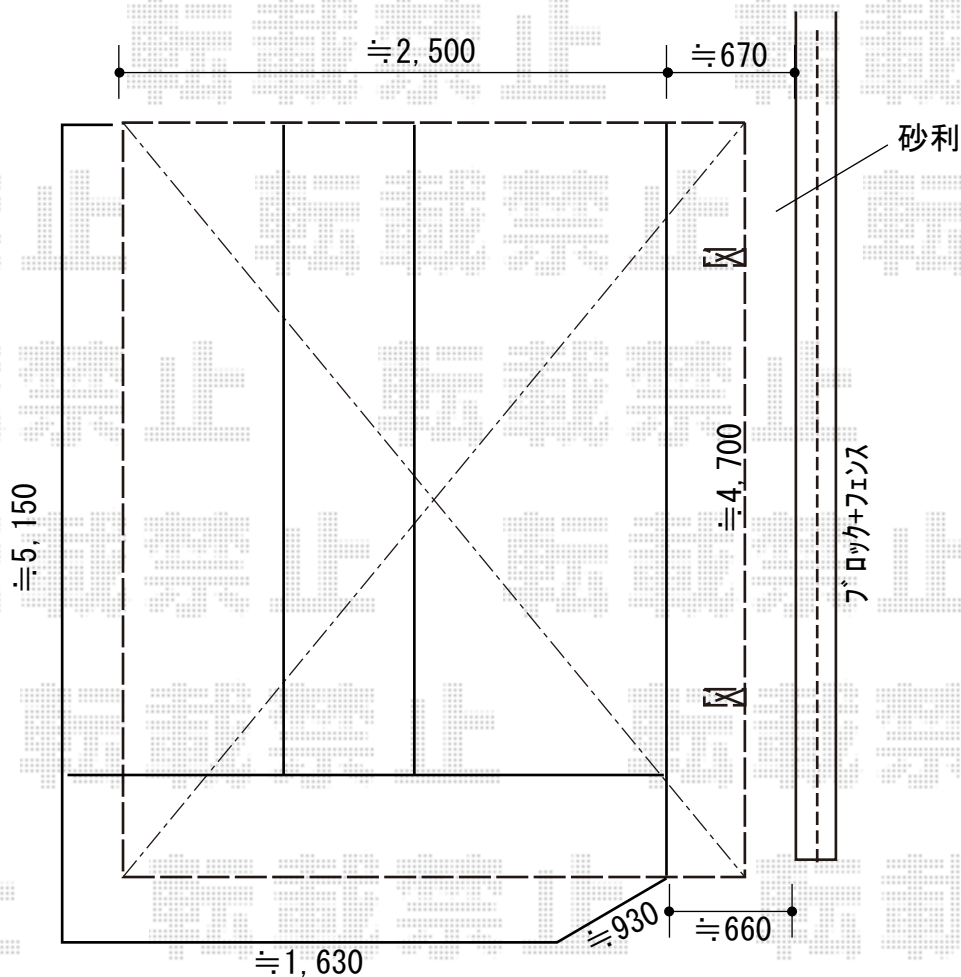

# カーポート 施工概略図

YKK AP レイナポートグラン 積雪~20cm対応  
幅= 2,400mm  
奥行= 5,052mm  
色: ピュアシルバー  
屋根材: ポリカーボネート (トーマイマット)  
柱仕様: ハイルフ柱仕様 (有効高 約2,350mm)

2018-12-564044

担当者

新西

エクスショップ

現場状況や作図制限により概略図の内容と多少の違いが生じることがございます。  
施工時は、現場優先とさせて頂きたく思いますので、お立会い頂き、最終のご指示のほど、何卒、宜しくお願い致します。  
全ての著作権はエクスショップに帰属します。当社とのお取引目的以外の使用・複製・転載は如何なる場合も禁止しております。