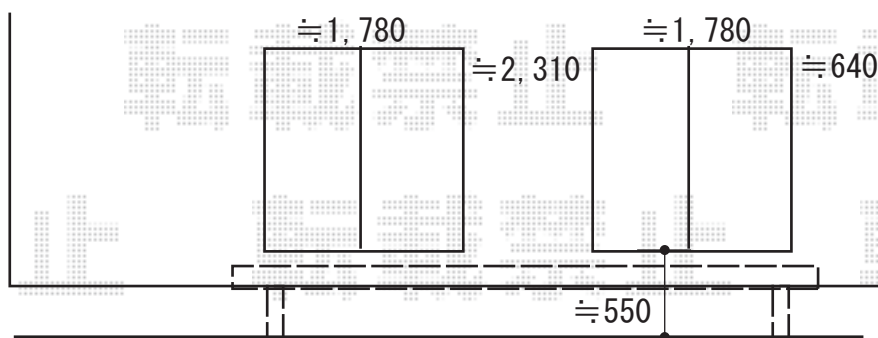

# ウッドデッキ 施工概略図

YKK AP リウッドデッキ 200  
間口= 3.5間(6,251mm)  
出幅= 3尺(920mm)  
色： ナチュラルブラウン  
床板： 縦貼り  
幕板： 標準幕板  
束柱： Tタイプ(400~550mm) (色： プラチナステン)

2018-12-564053

担当者

伊野