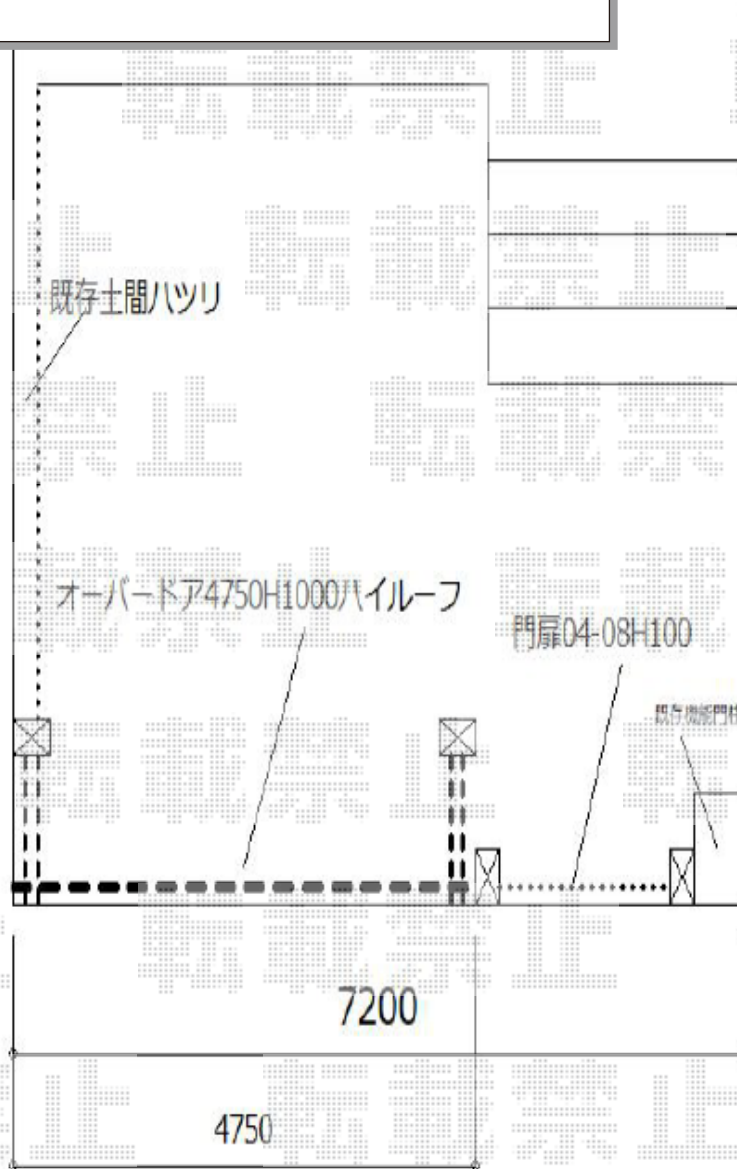

エクステリア商品 施工概略図

LIXIL (TOEX) ワイドオーバードアS1型 電動式
本体 (W×H) = (4,750mm × 1,000mm)
色：【未定】
柱仕様：ハイルフ柱仕様 (有効通過高2,150mm)
駆動：1モーター外観左側駆動/AC100V結線用柱仕様
リモコン：標準2個入り

LIXIL ワイドオーバードアS1型 リモコン送信器PDC-3型 (追加用) ×1セット

LIXIL (TOEX) ライシス門扉 1型 細横棧 両開き親子 柱使用
扉幅 = 400+800mm
扉高 = 1,000mm
色：【未定】
錠：【仮】シリンダーRD錠
開き：内開き