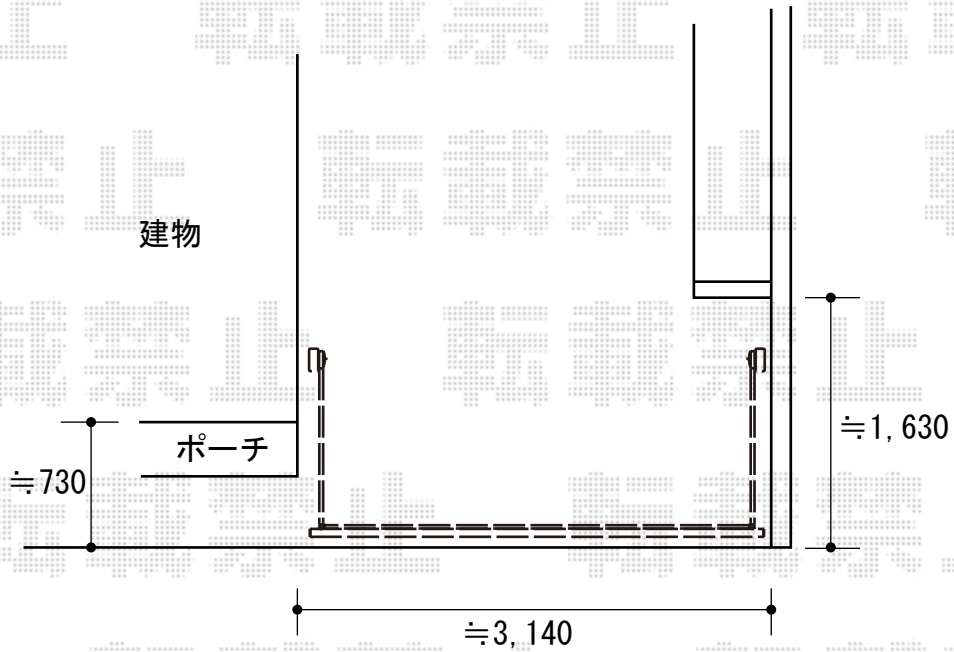

カーゲート 施工概略図

LIXIL (TOEX) オーバードアS5型 手動式
本体 (W×H) = (2,950mm × 1,200mm)
色 : シャイングレー
柱仕様 : ハイルフ柱仕様 (有効通過高2,150mm)
駆動 : 手動式

2018-12-564137

担当者

山中