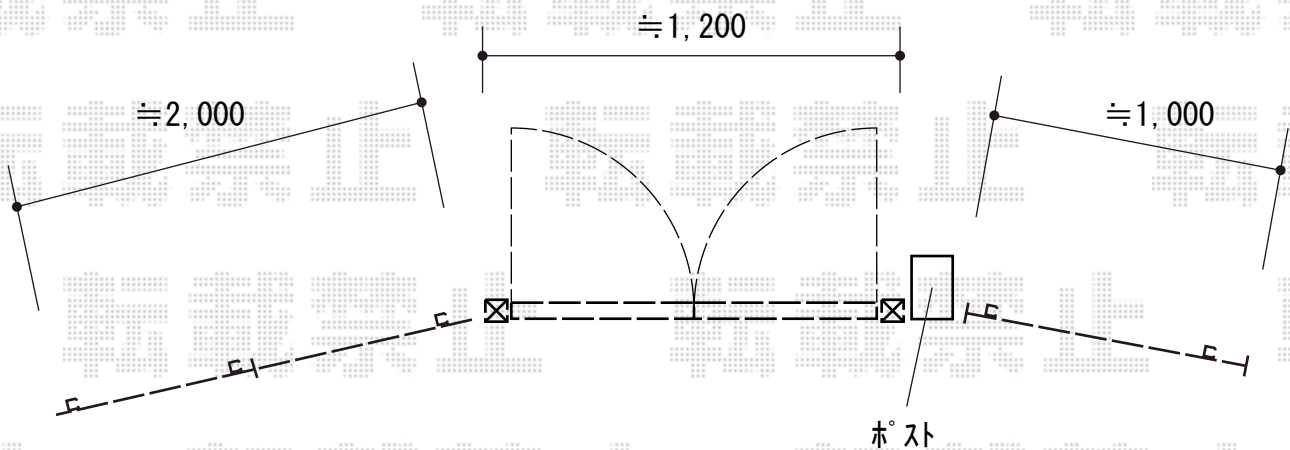

エクステリア 施工概略図

YKK AP シンプレオ門扉A1型 アメリカン 両開き 門柱使用
扉幅 = 600 + 600mm
扉高 = 1,200mm
色 : ホワイト
錠 : 打掛錠2型
開き : 内開き

LIXIL アクシィ2型 機能門柱
柱セット : 2本入り (アイボリーホワイト) × 1セット
センターブロック : サイン用・加工なし (アイボリーホワイト) × 1
ポスト : アクシィ縦型ポスト 前入れ後取り出し (アイボリーホワイト) × 1
サイン : 2型専用サイン ステンレス/パターン集選択タイプ × 1

F&F タテイタスタイル 120サイズ (隙間20mm)
ベーシック (木目調) 板 : T-12 (¥3,000) × 21枚
柱 : T-12 (¥4,200) × 5本
横棧 (1m) : (¥1,100) × 3
横棧 (2m) : (¥2,200) × 3
板色 : オフホワイト OW
柱・横棧色 : Cホワイト

2018-12-564155

担当者

山中