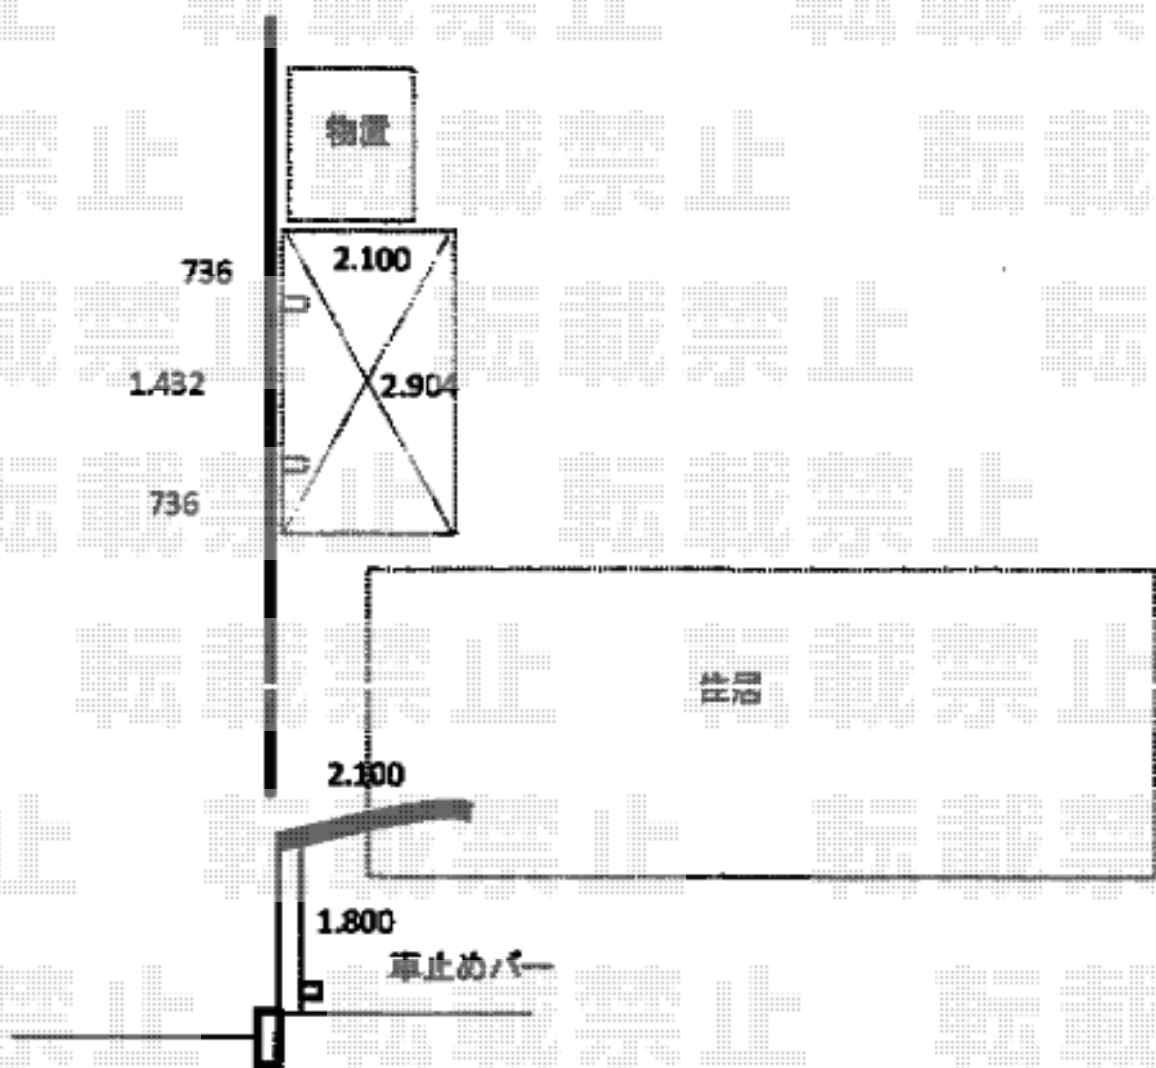

# サイクルポート 施工概略図

YKK AP レイナポートグランミニ 積雪～20cm対応  
幅= 2,100mm  
奥行= 2,904mm (4台用)  
色： ホワイト  
屋根材： 熱線遮断ポリカーボネート (アースブルーマット調)  
柱仕様： 標準柱仕様 (有効高 約1,814mm)

YKK AP レイナポートグランミニ 車止めバー  
奥行= 長さ29用  
色： ホワイト

2018-12-564203