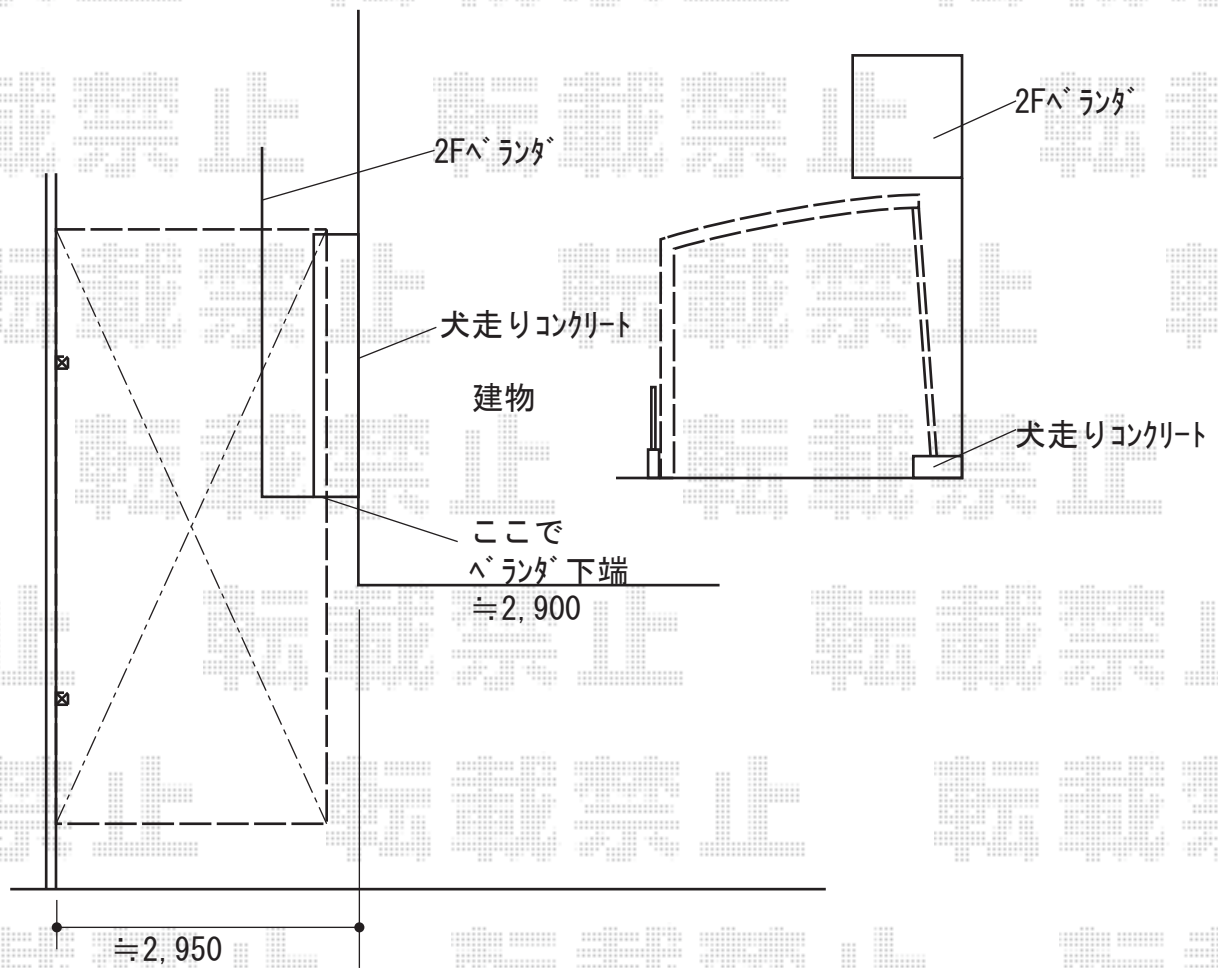

カーポート 施工概略図

YKK AP レイナポートグラン 積雪～20cm対応
幅= 2,550mm
奥行= 5,768mm
色： カームブラック
屋根材： ポリカーボネート（トーマイマット）
柱仕様： ハイルフ柱仕様（有効高 約2,350mm）

YKK AP レイナポートグラン
着脱式サポート柱 標準・ハイルフ兼用2本入り×1セット
色： カームブラック

2018-12-564258

担当者

新西