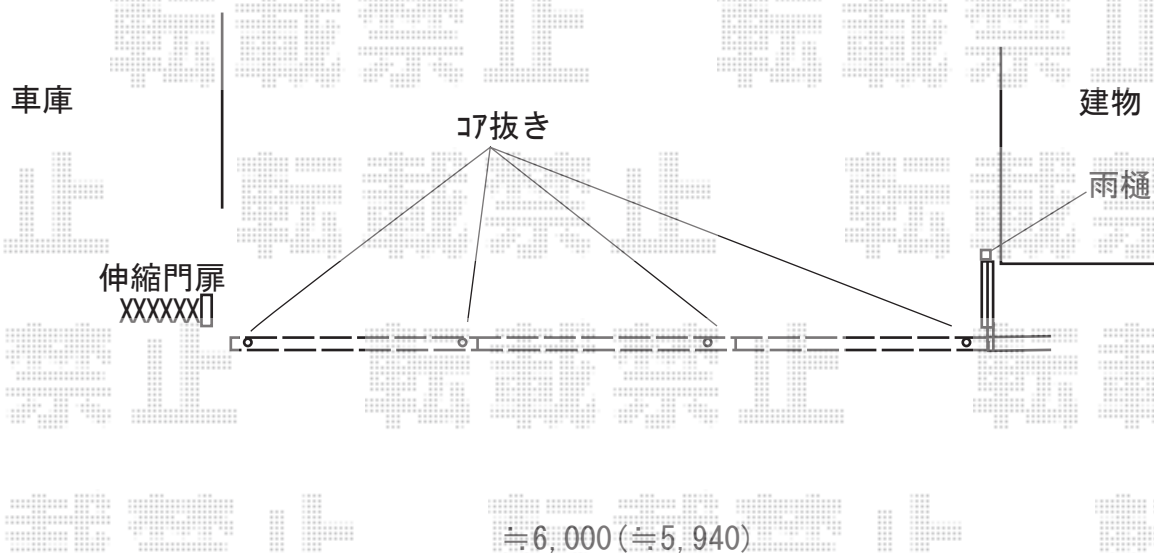

フェンス 施工概略図

LIXIL ライシスフェンス 2型 細たて柵 フリーポールタイプ
 本体1枚 (W×H) = T-8 (1,979.5mm×720mm) × 3枚
 柱: T-8 × 4本
 部品セット: T-8 × 4セット
 端部キャップ: T-8 × 1セット
 色: シャイングレー

2018-12-564323

担当者

安田