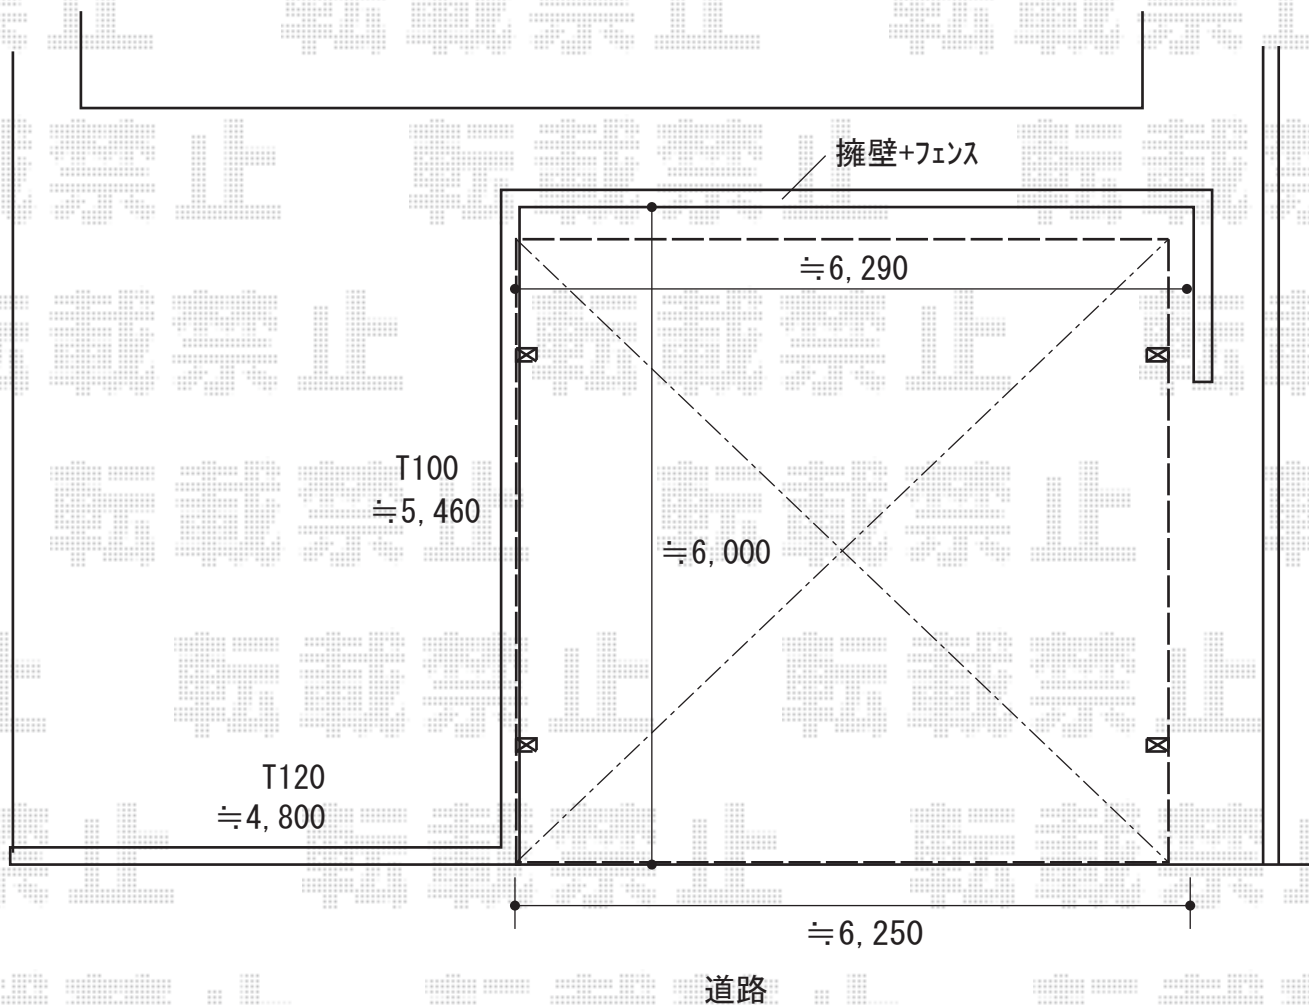

カーポート 施工概略図

YKK AP レイナツインポートグラン 積雪~20cm対応  
幅= 5,983mm  
奥行= 5,768mm  
色： プラチナステン  
屋根材： 熱線遮断ポリカーボネート（アースブルーマット調）  
柱仕様： ハイルーフ柱仕様（有効高 約2,350mm）

※図面はイメージとなります

2018-12-564333	担当者	伊野
----------------	-----	----