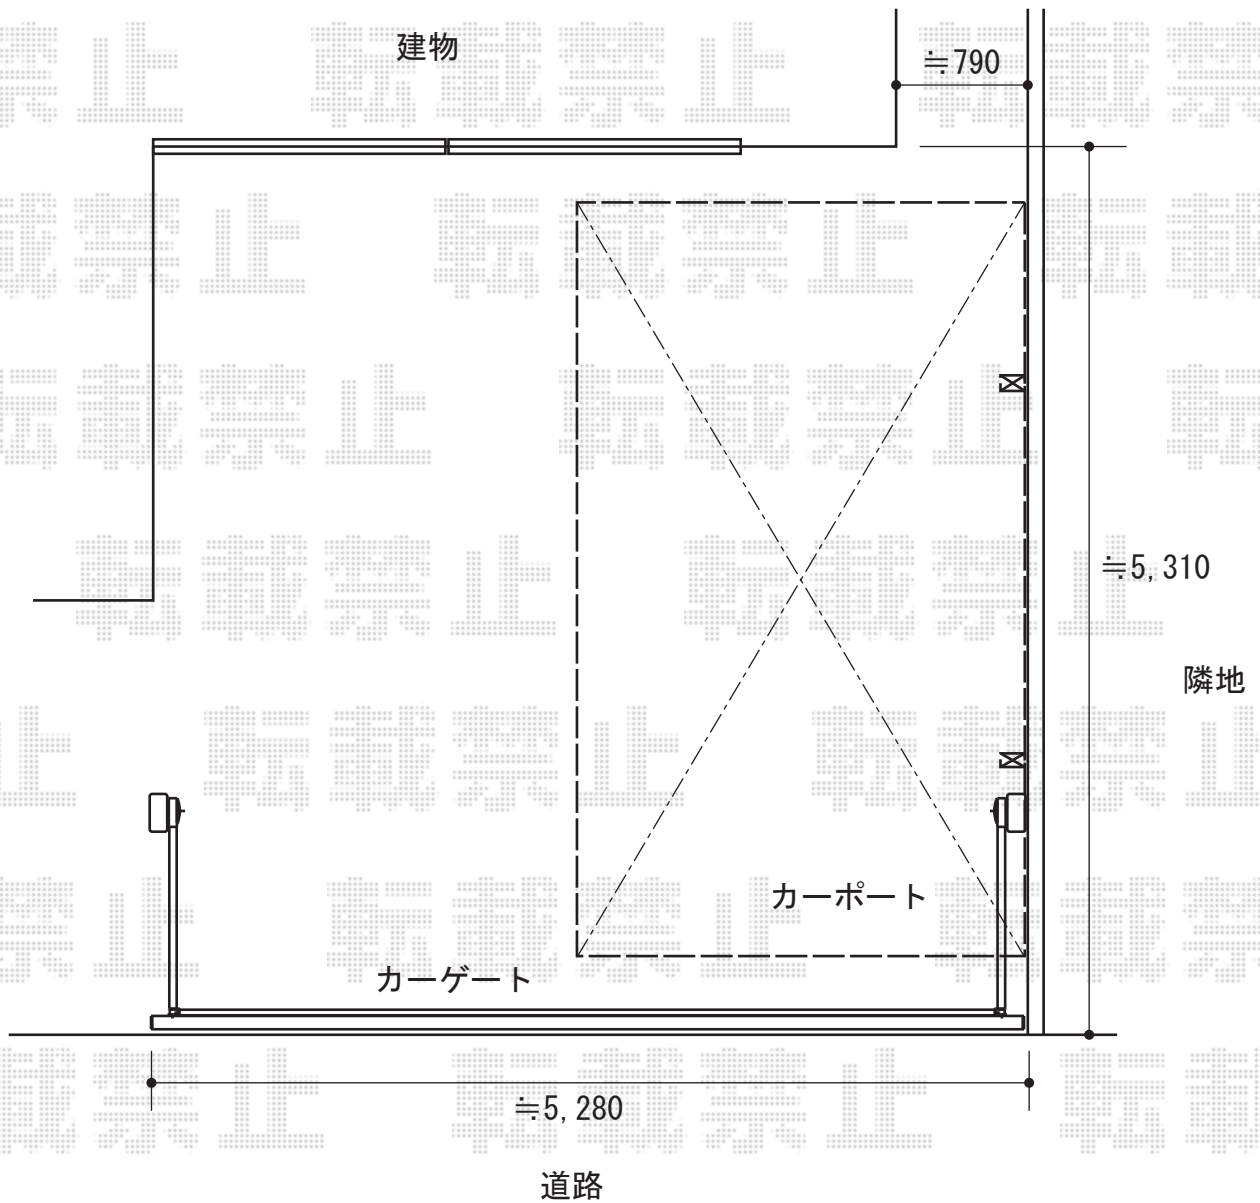

カーポート+カーゲート 施工概略図

YKK AP レイナポートグラン 積雪～20cm対応  
幅= 2,700mm  
奥行= 5,052mm  
色： ピュアシルバー  
屋根材： 熱線遮断ポリカーボネート(クリアマット)  
柱仕様： ハイルーフ柱仕様(有効高 約2,350mm)

※納まりはイメージです。  
再度、現場調査後に納まりが変更となる場合がございます。

2018-12-564341

担当者