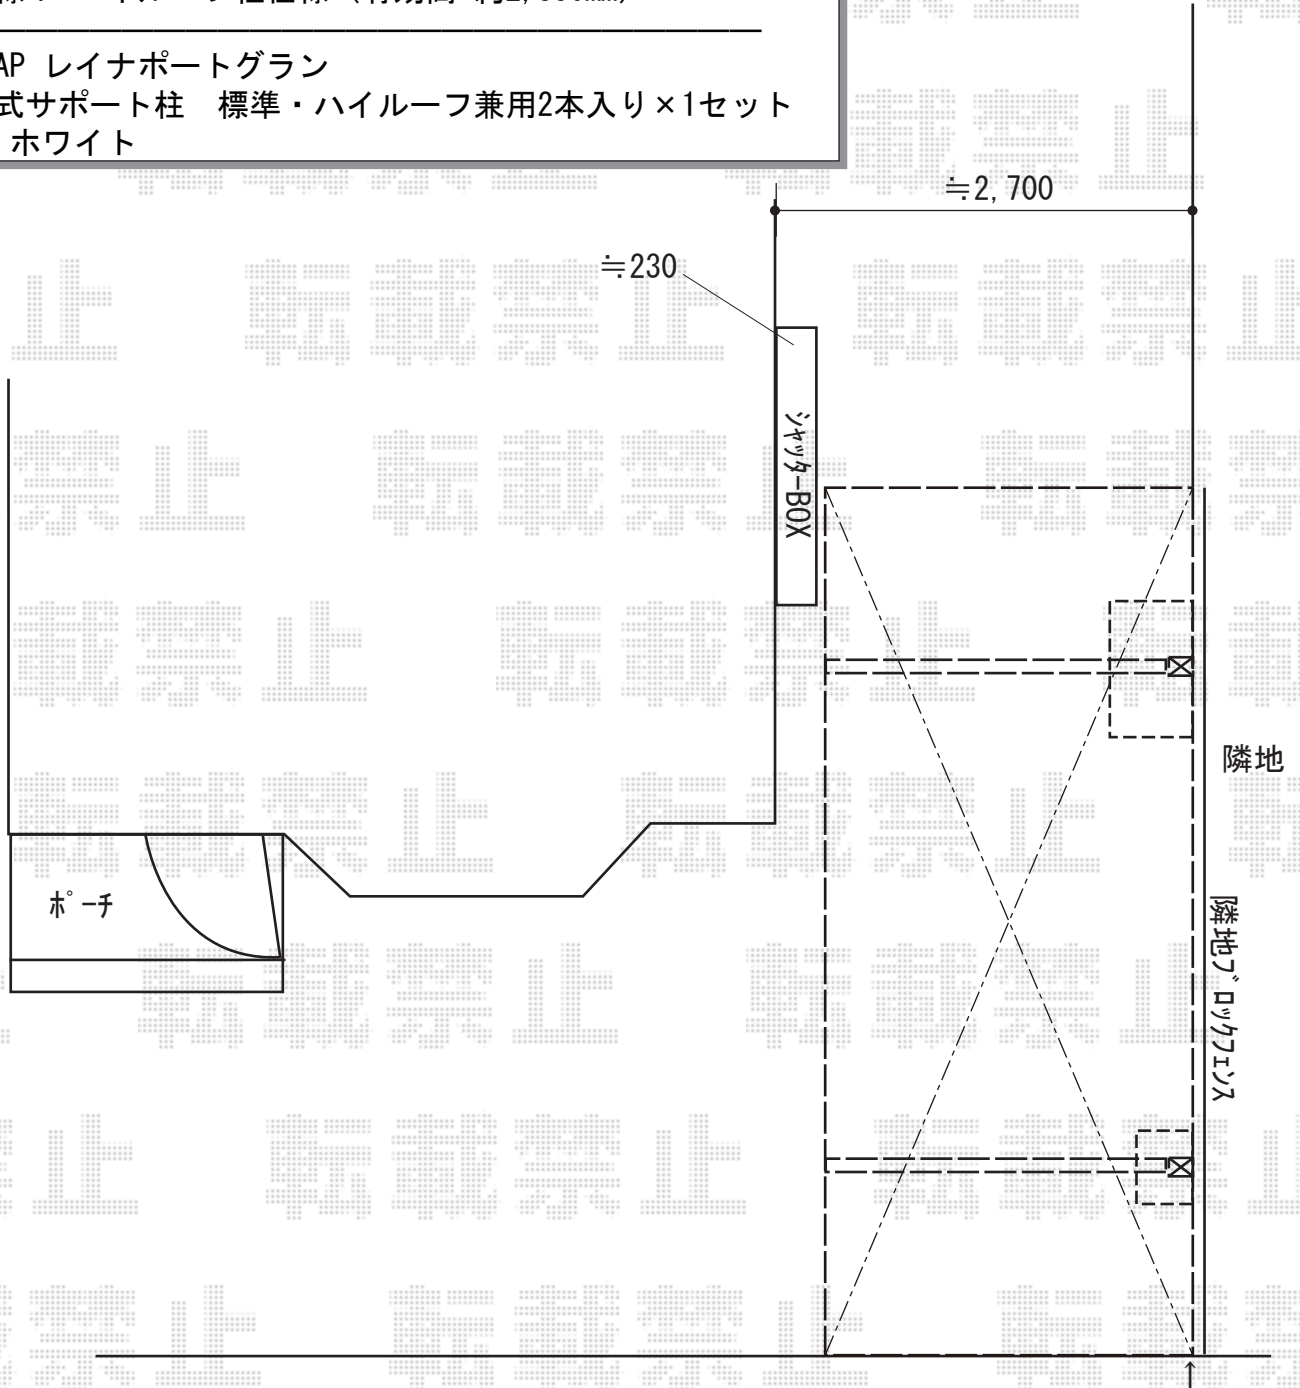

カーポート 施工概略図

YKK AP レイナポートグラン 積雪～20cm対応

幅= 2,400mm

奥行= 5,768mm

色： ホワイト

屋根材： 熱線遮断ポリカーボネート（アースブルーマット調）

柱仕様： ハイルフ柱仕様（有効高 約2,350mm）

YKK AP レイナポートグラン

着脱式サポート柱 標準・ハイルフ兼用2本入り×1セット

色： ホワイト

2018-12-564343

担当者

新西