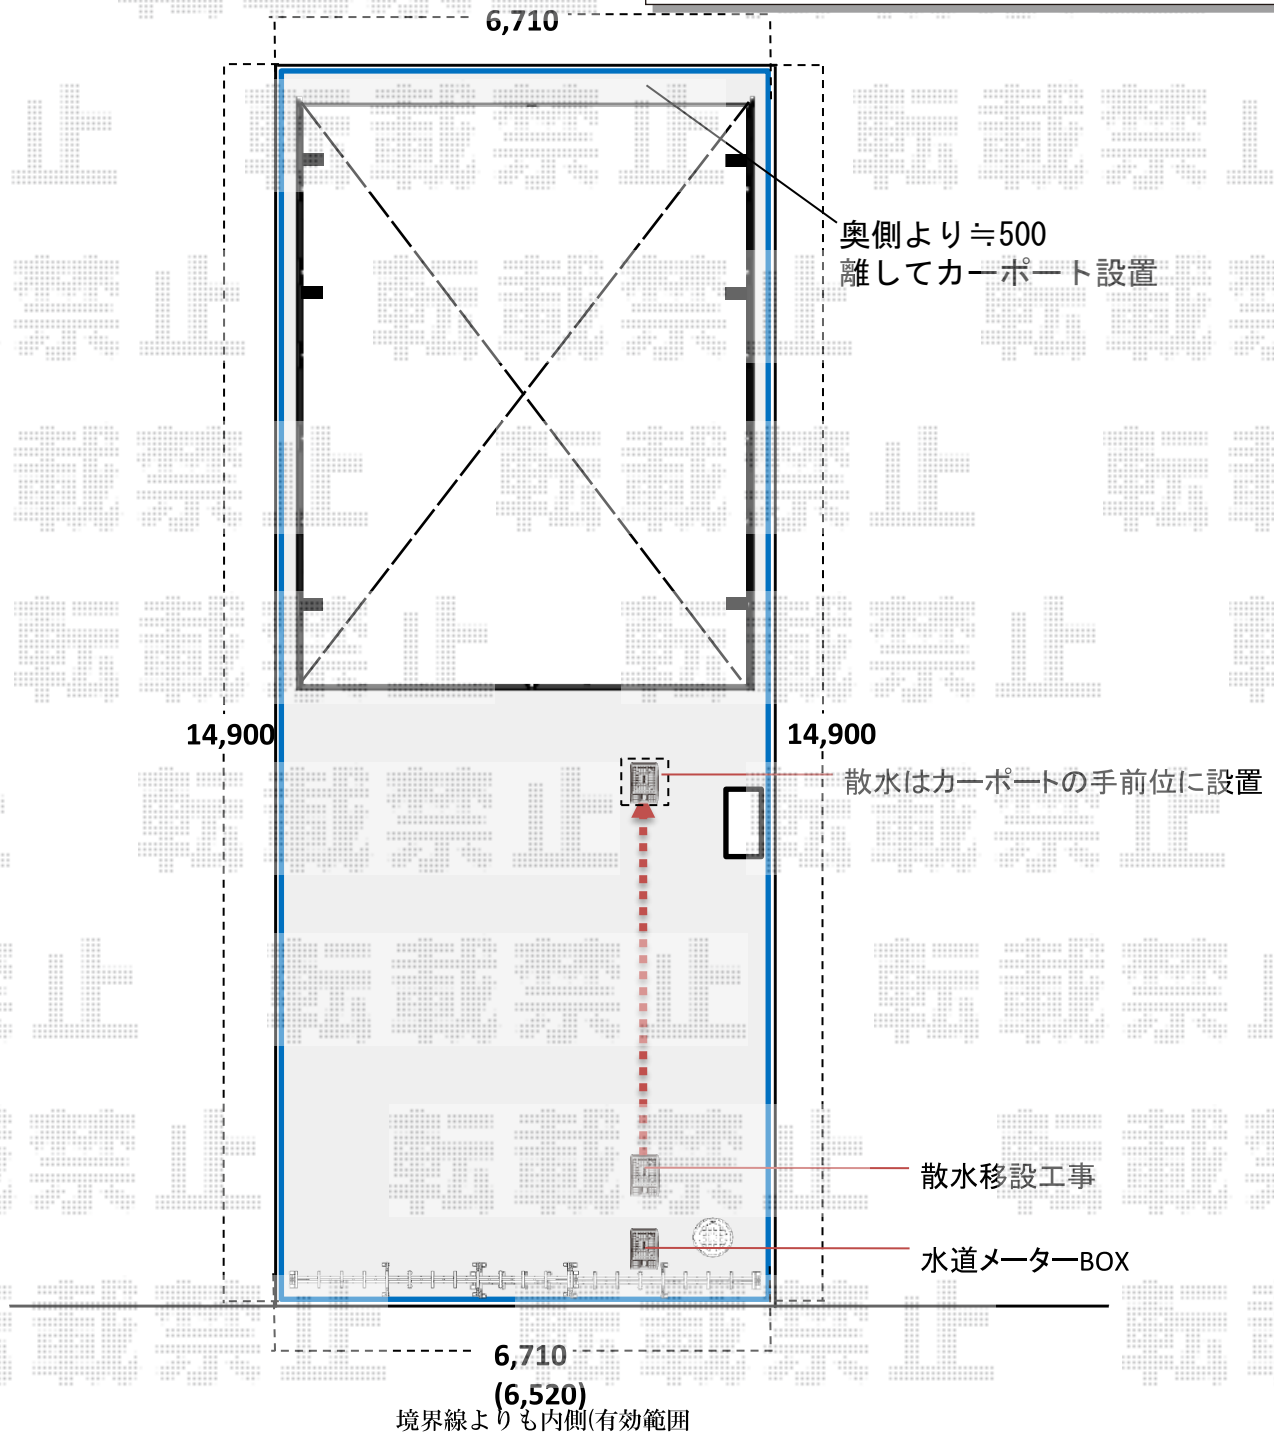

カーポート
物置・カーゲート 施工概略図

YKK AP レイナツインポートグラン 延長 積雪～20cm対応
幅= 5,983mm 奥行= 7,200mm 色： ブラウン
屋根材： ポリカーボネート（スモークブラウン）
柱仕様： 標準柱仕様（有効高 約2,000mm）

イナバ物置 アイビーストッカー 1100×515×903
間口= 1,100mm 奥行= 515mm 高さ= 903mm
色： フレンドリーホワイト 屋根タイプ： 標準型
耐荷重タイプ： 一般型 棚タイプ： 全面棚タイプ
数量： 1台

四国化成 ニューハピネスHG 両開き NHGRC-655W
開口幅= 6,450mm 全幅= 6,570mm たたみ幅= 480mm×2
高さ= 1,250mm 色： ブロンズ
キャスター数： 4本
落棒数： 追加用落し棒【01A0P-□□】×2

2018-12-564369

担当者

新西