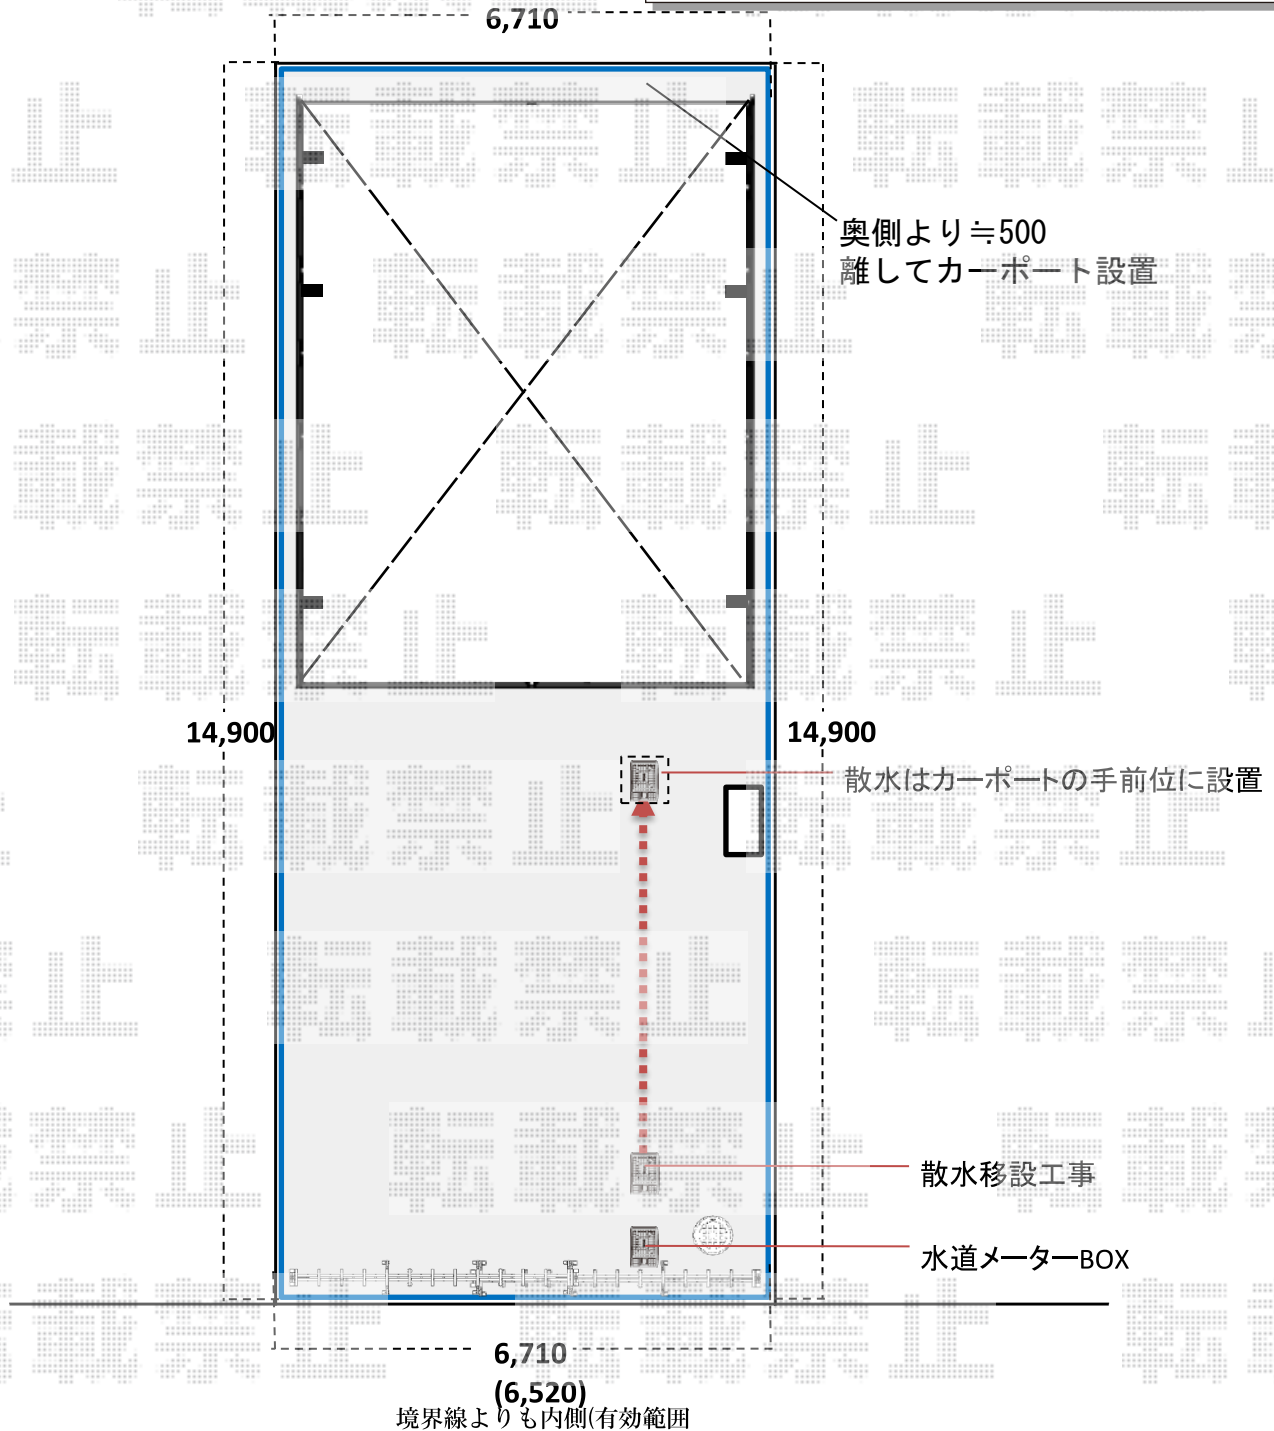

カーポート  
物置・カーゲート 施工概略図

YKK AP レイナツインポートグラン 延長 積雪～20cm対応  
幅= 5,983mm 奥行= 7,200mm 色： ブラウン  
屋根材： ポリカーボネート（スモークブラウン）  
柱仕様： 標準柱仕様（有効高 約2,000mm）

イナバ物置 アイビーストッカー 1100×515×903  
間口= 1,100mm 奥行= 515mm 高さ= 903mm  
色： フレンドリーホワイト 屋根タイプ： 標準型  
耐荷重タイプ： 一般型 棚タイプ： 全面棚タイプ  
数量： 1台

四国化成 ニューハピネスHG 両開き NHGRC-655W  
開口幅= 6,450mm 全幅= 6,570mm たたみ幅= 480mm×2  
高さ= 1,250mm 色： ブロンズ  
キャスター数： 4本  
落棒数： 追加用落し棒【01A0P-□□】×2

2018-12-564369

担当者

新西