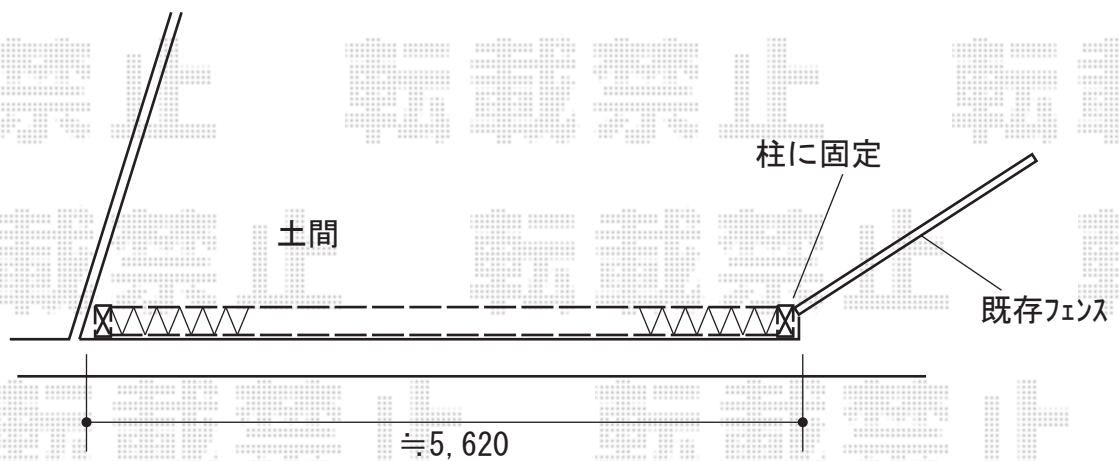

カーゲート 施工概略図

Value Select トリップゲート RA型 ノンレール 両開き 60W

開口幅= 5,811mm

全幅= 5,911mm

たたみ幅= 323mm×2

高さ= 1,182mm

色：ブラック

キャスター数： 4箇所

落棒数： 4本

2018-12-564426

担当者

山中