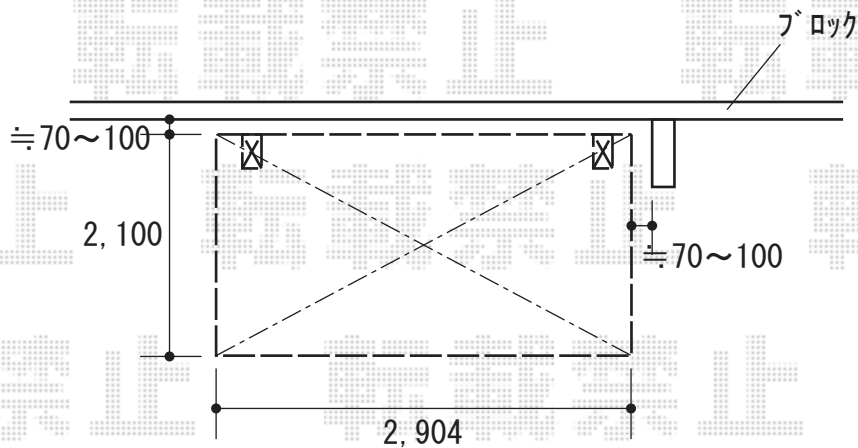

カーポート 施工概略図

Value Select プレシオスポート ミニ 積雪~20cm対応
幅= 2,100mm
奥行= 2,904mm (4台用)
色: ノーブルステン
屋根材: ポリカーボネート (スカイブルー)
柱仕様: 標準柱仕様 (有効高 約1,814mm)

2018-12-564454

担当者

伊野