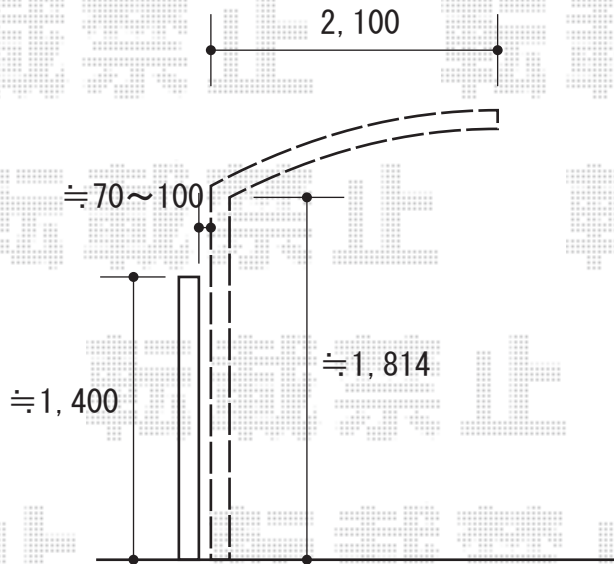

カーポート 施工概略図

Value Select プレシオスポート ミニ 積雪~20cm対応
幅= 2,100mm
奥行= 2,904mm (4台用)
色: ノーブルステン
屋根材: ポリカーボネート (スカイブルー)
柱仕様: 標準柱仕様 (有効高 約1,814mm)

2018-12-564454

担当者

伊野