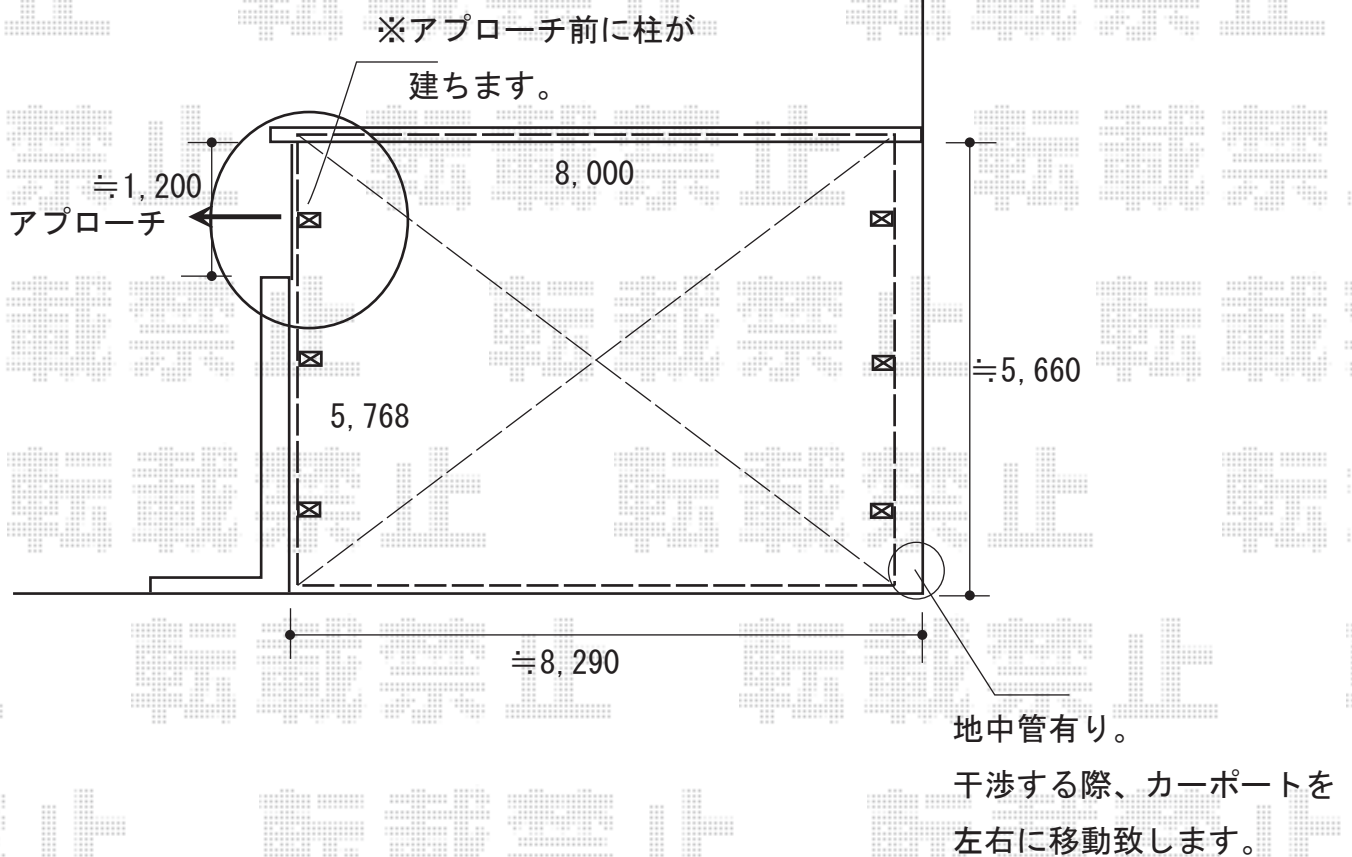

カーポート 施工概略図

YKK AP レイナトリプルポートグラン 積雪~20cm対応  
幅= 8,000mm  
奥行= 5,768mm  
色： プラチナステン  
屋根材： 熱線遮断ポリカーボネート(クリアマット)  
柱仕様： ハイルーフ柱仕様(有効高 約2,350mm) \*6本

2018-12-564511

担当者

村上(公)