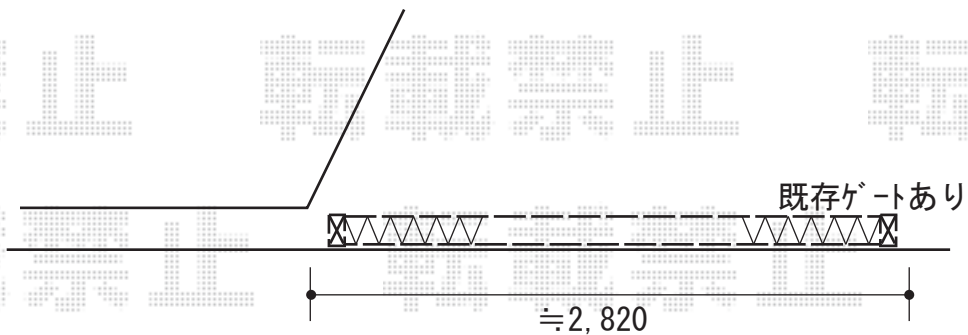

## カーゲート 施工概略図

Value Select トリップゲート RA型 ノンレール 片開き 27S\*施錠機能無し  
開口幅= 2,626mm  
全幅= 2,726mm  
たたみ幅= 299mm  
高さ= 1,182mm  
色： ダークブロンズ  
キャスター数： 2箇所  
落棒数： 1本

カーゲートの両サイドは、  
約50mmずつ空けます

2018-12-564519

担当者

山中