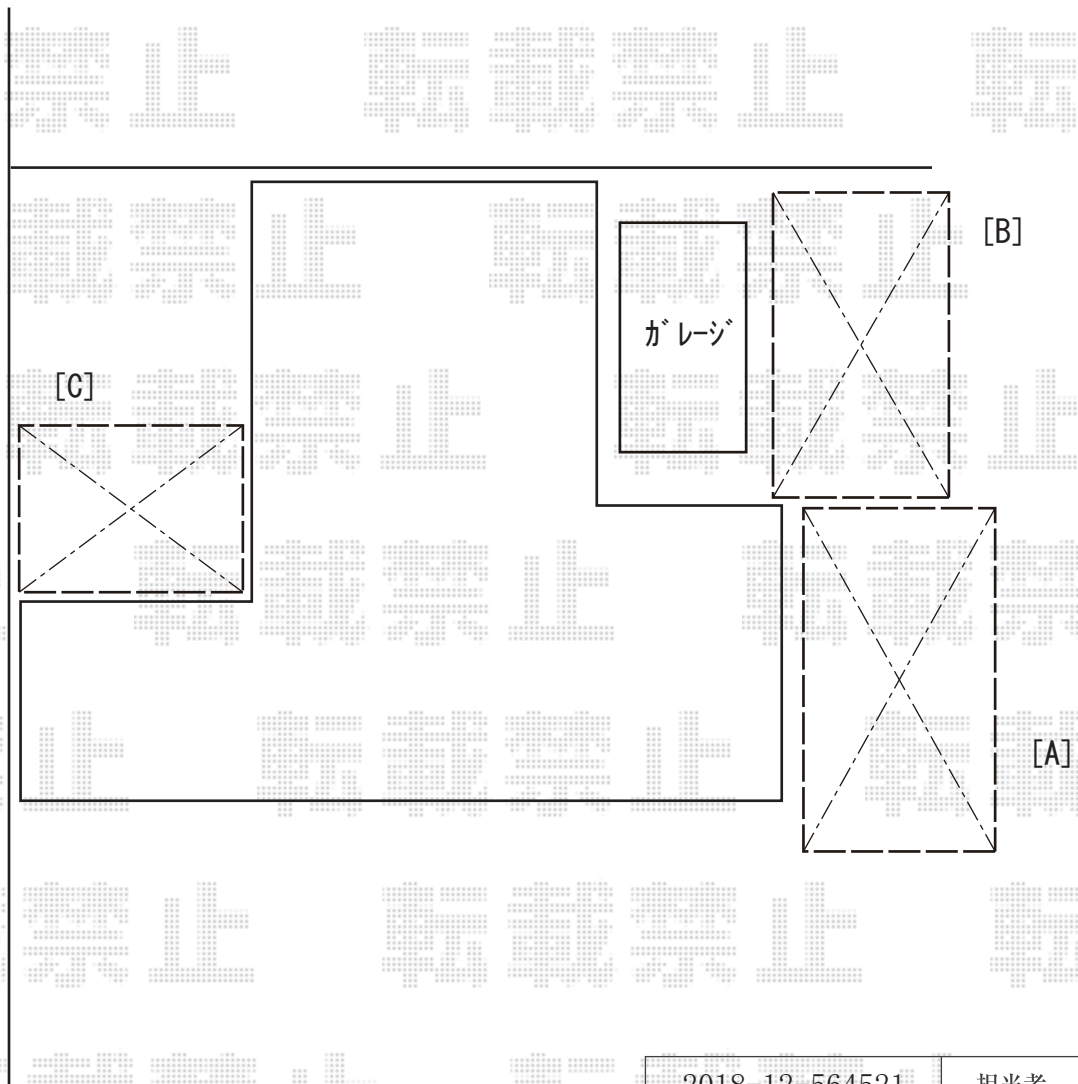

カーポート 施工概略図

YKK AP 【A】 レイナポートグラン 積雪～20cm対応

幅= 2,700mm

奥行= 5,768mm

色： プラチナステン

屋根材： 熱線遮断ポリカーボネート（色： クリアマット）

柱仕様： ハイルーフ柱仕様（有効高 約2,350mm）

YKK AP 【B】 レイナポートグラン 積雪～20cm対応

幅= 2,700mm

奥行= 5,052mm

色： プラチナステン

屋根材： 熱線遮断ポリカーボネート（色： クリアマット）

柱仕様： ハイルーフ柱仕様（有効高 約2,350mm）

2018-12-564521

担当者

村上（公）