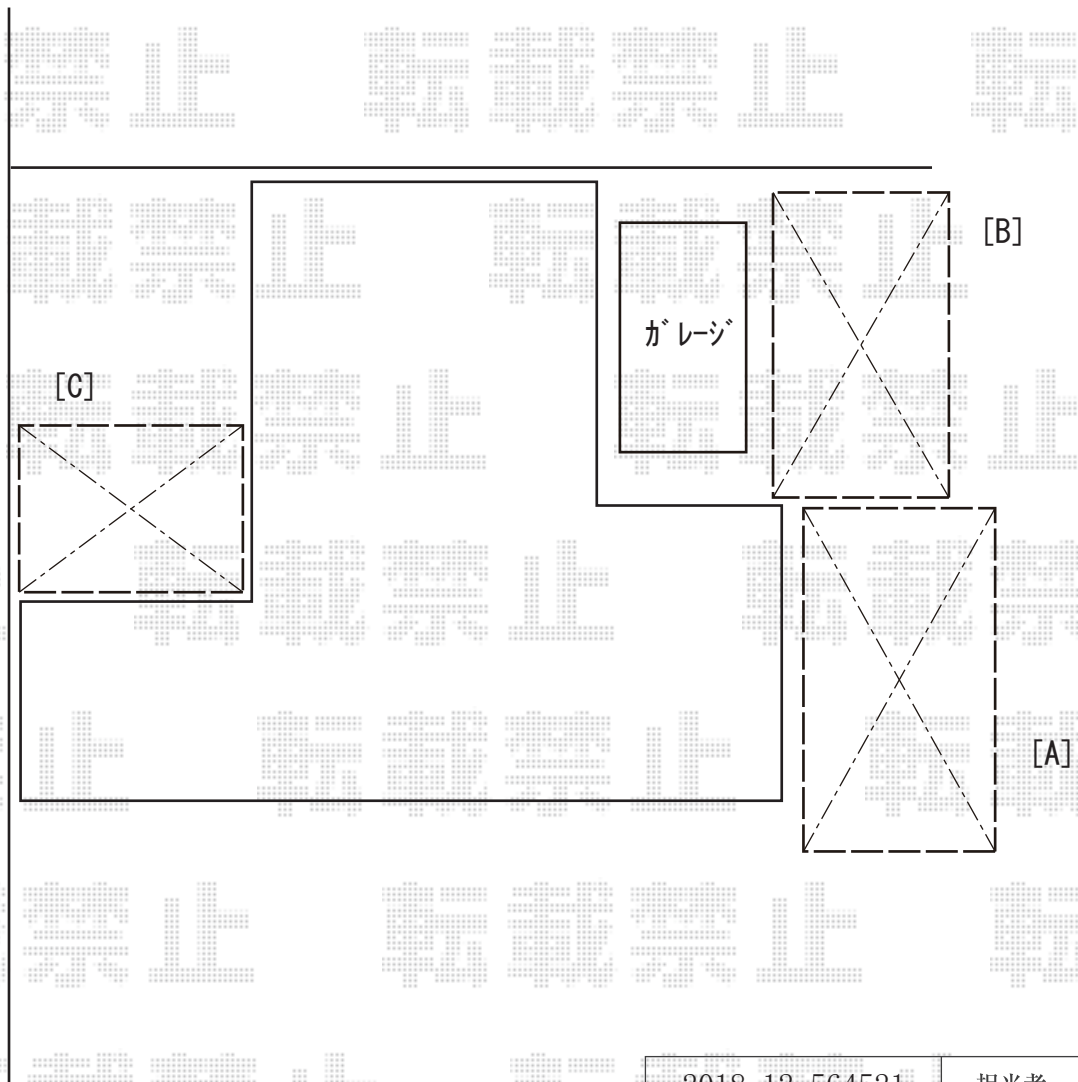

カーポート 施工概略図

YKK AP 【A】 レイナポートグラン 積雪～20cm対応

幅= 2,700mm

奥行= 5,768mm

色：プラチナステン

屋根材：熱線遮断ポリカーボネート（色：クリアマット）

柱仕様：ハイルーフ柱仕様（有効高 約2,350mm）

YKK AP 【B】 レイナポートグラン 積雪～20cm対応

幅= 2,700mm

奥行= 5,052mm

色：プラチナステン

屋根材：熱線遮断ポリカーボネート（色：クリアマット）

柱仕様：ハイルーフ柱仕様（有効高 約2,350mm）

2018-12-564521

担当者

村上（公）