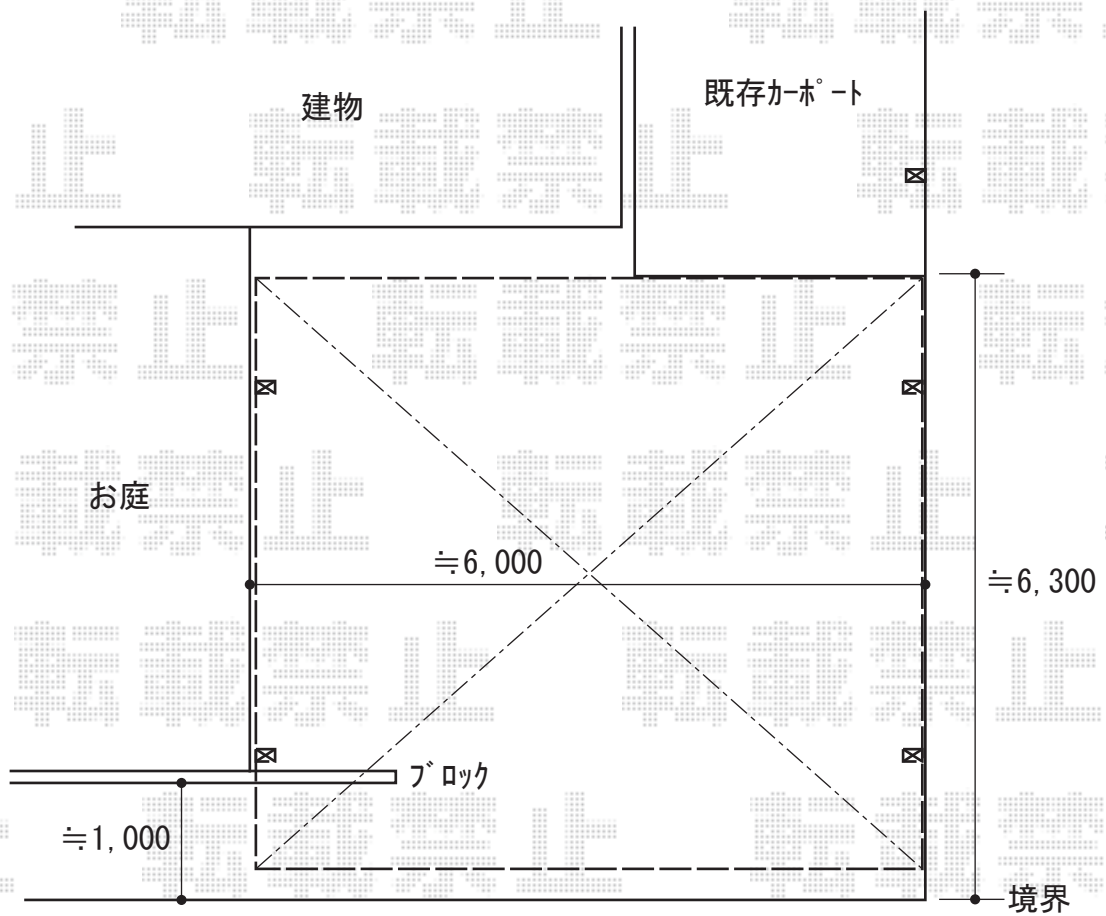

# カーポート 施工概略図

YKK AP レイナツインポートグラン 積雪~20cm対応  
幅= 5,983mm  
奥行= 5,768mm  
色: ブラウン  
屋根材: 熱線遮断ポリカーボネート(クリアマット)  
柱仕様: ハイルフ柱仕様(有効高 約2,350mm)

2018-12-564554

担当者

村上