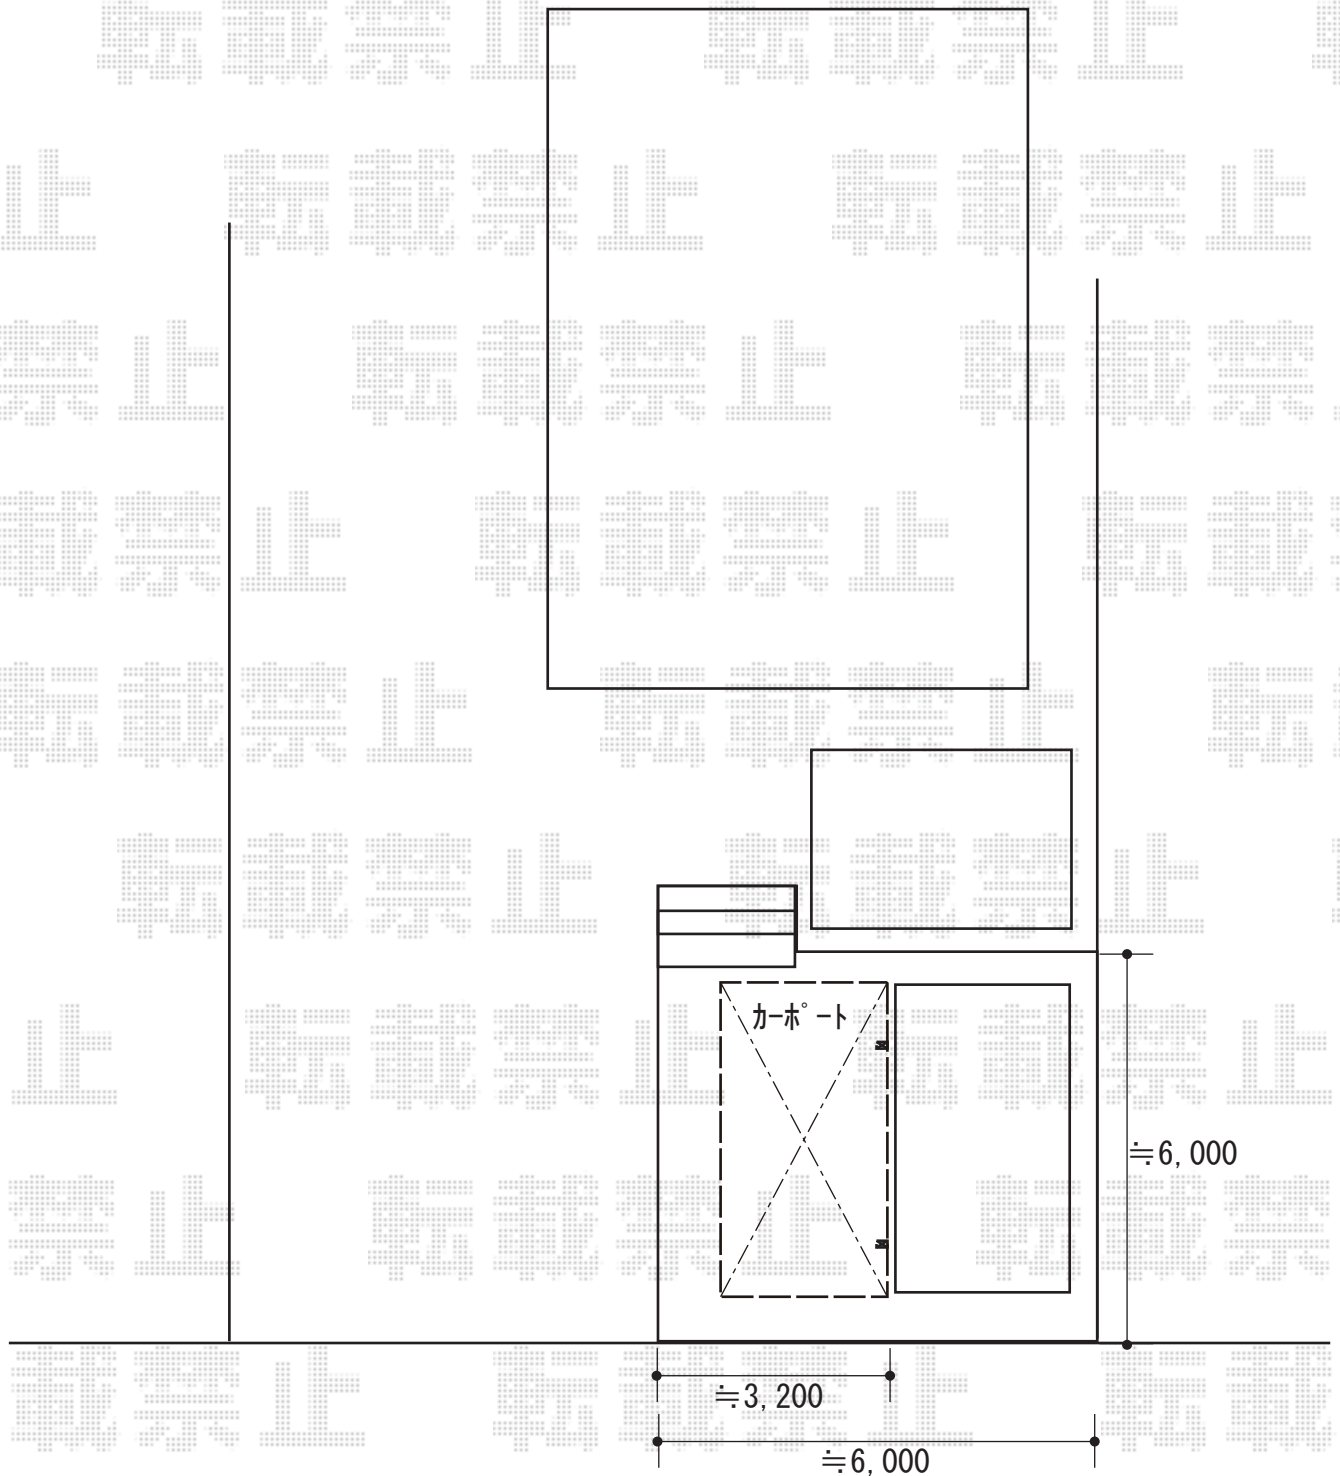

カーポート 施工概略図

YKK AP レイナポートグラン 積雪~20cm対応
幅= 2,400mm
奥行= 5,052mm
色: ブラウン
屋根材: ポリカーボネート (アースブルー)
柱仕様: 標準柱仕様 (有効高 約2,000mm)

2018-12-564586

担当者

木挽