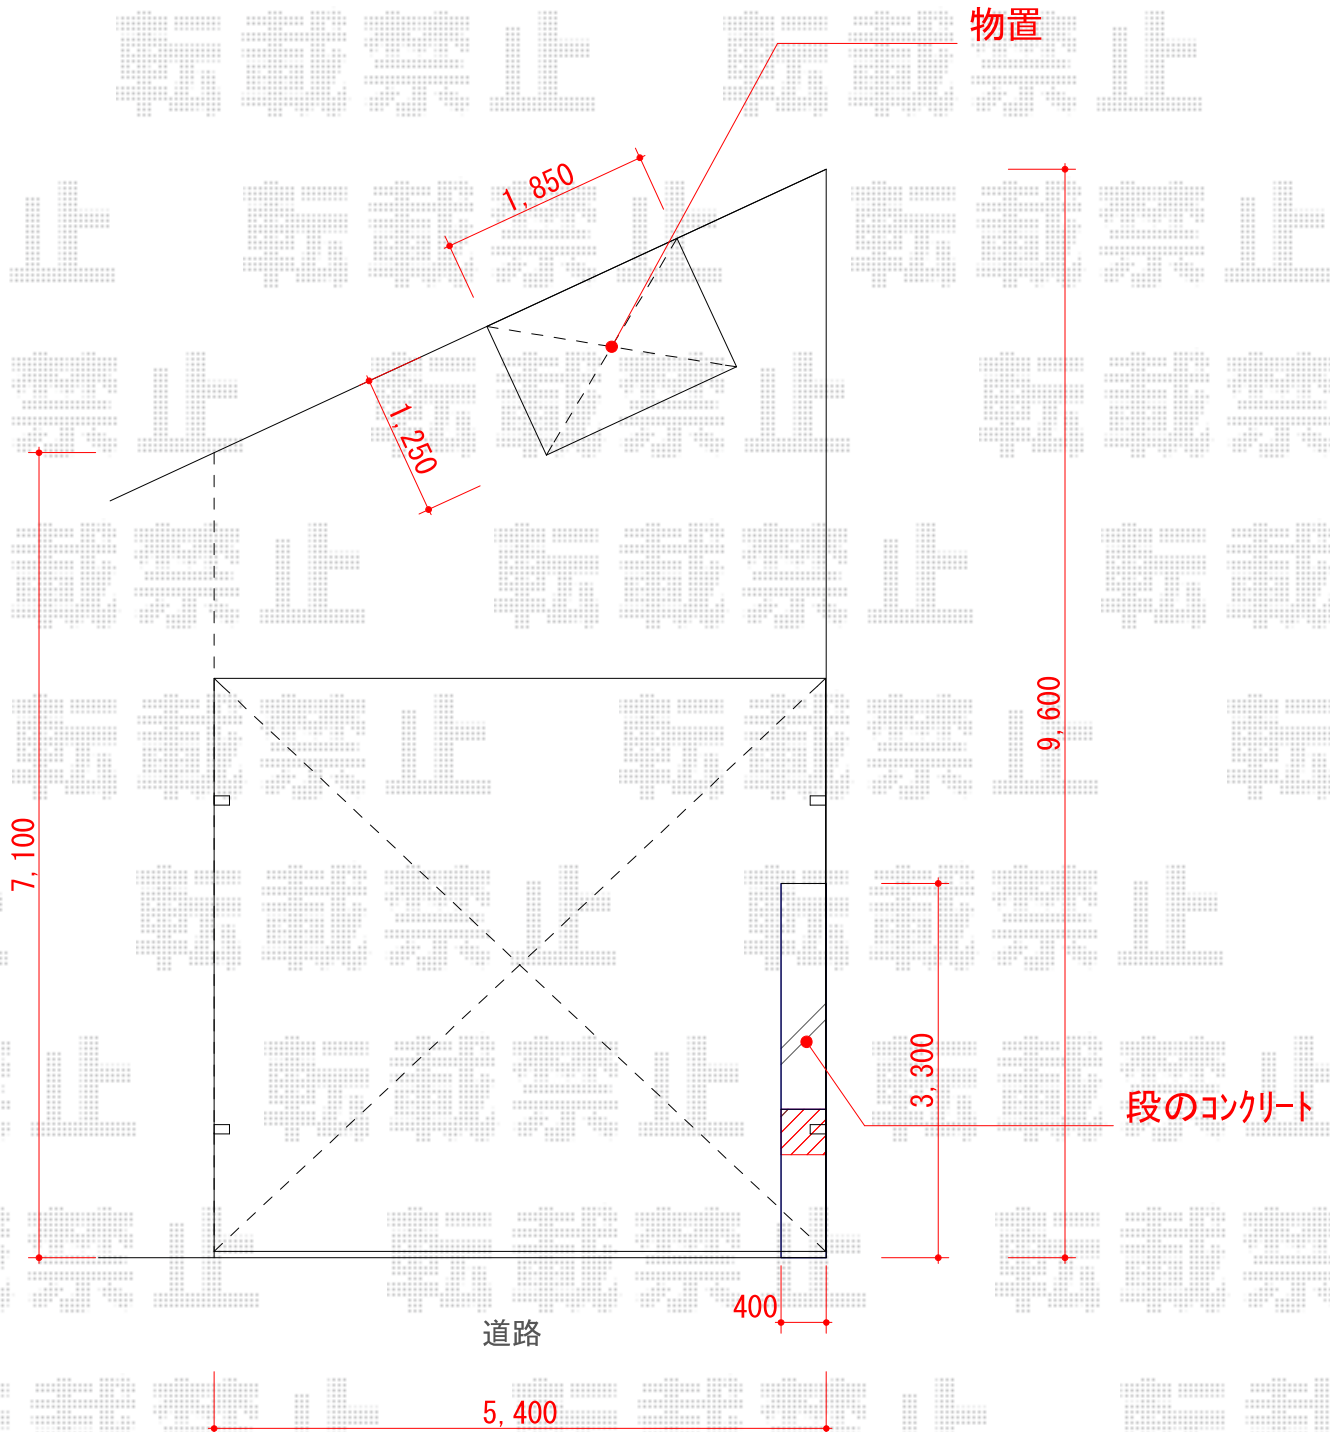

カーポート 施工概略図

Value Select プレシオスポート ワイド 積雪~20cm対応
幅= 5,392mm
奥行= 5,052mm
色： グレースブラウン
屋根材： 熱線遮断ポリカーボネート（スカイブルーマット調）
柱仕様： ハイルフ柱仕様（有効高 約2,250mm）

2018-12-564622

担当者

木挽