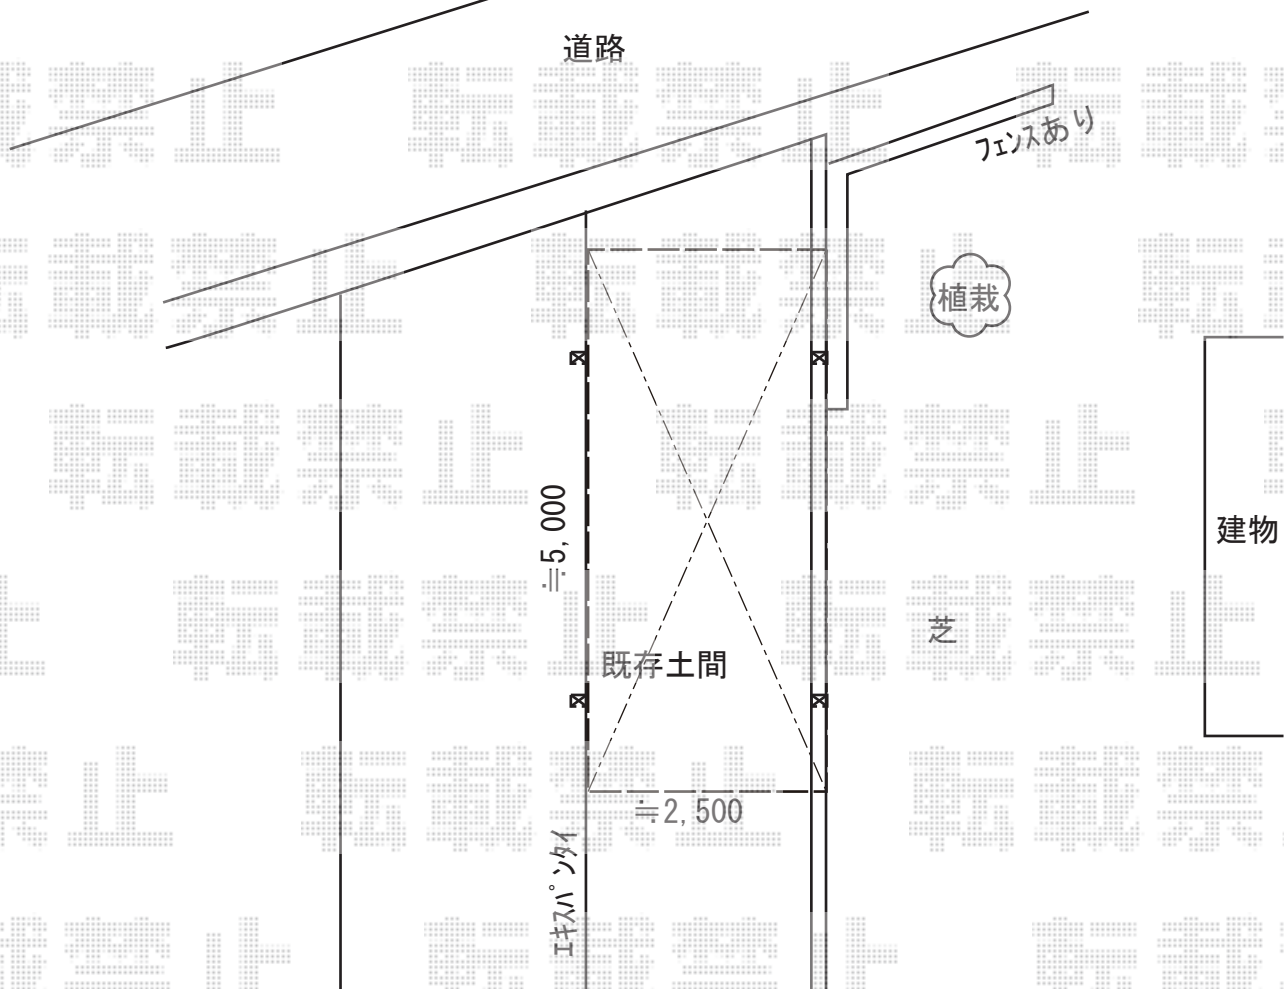

カーポート 施工概略図

YKK AP レイナポートグラン 積雪~20cm対応
幅= 2,550mm
奥行= 5,400mm
色: ピュアシルバー
屋根材: 熱線遮断ポリカーボネート (アースブルーマット調)
柱仕様: ハイロング柱仕様 (有効高 約2,800mm)

YKK AP レイナポートグラン 着脱式サポート ハイロング用
色: ピュアシルバー
入り数: 2本入り×1セット

レイナポートグラン 屋根ふき材補強部品 1セット
メーカー: YKK AP
色: カームブラック*1色のみ

2018-12-564639

担当者

木挽