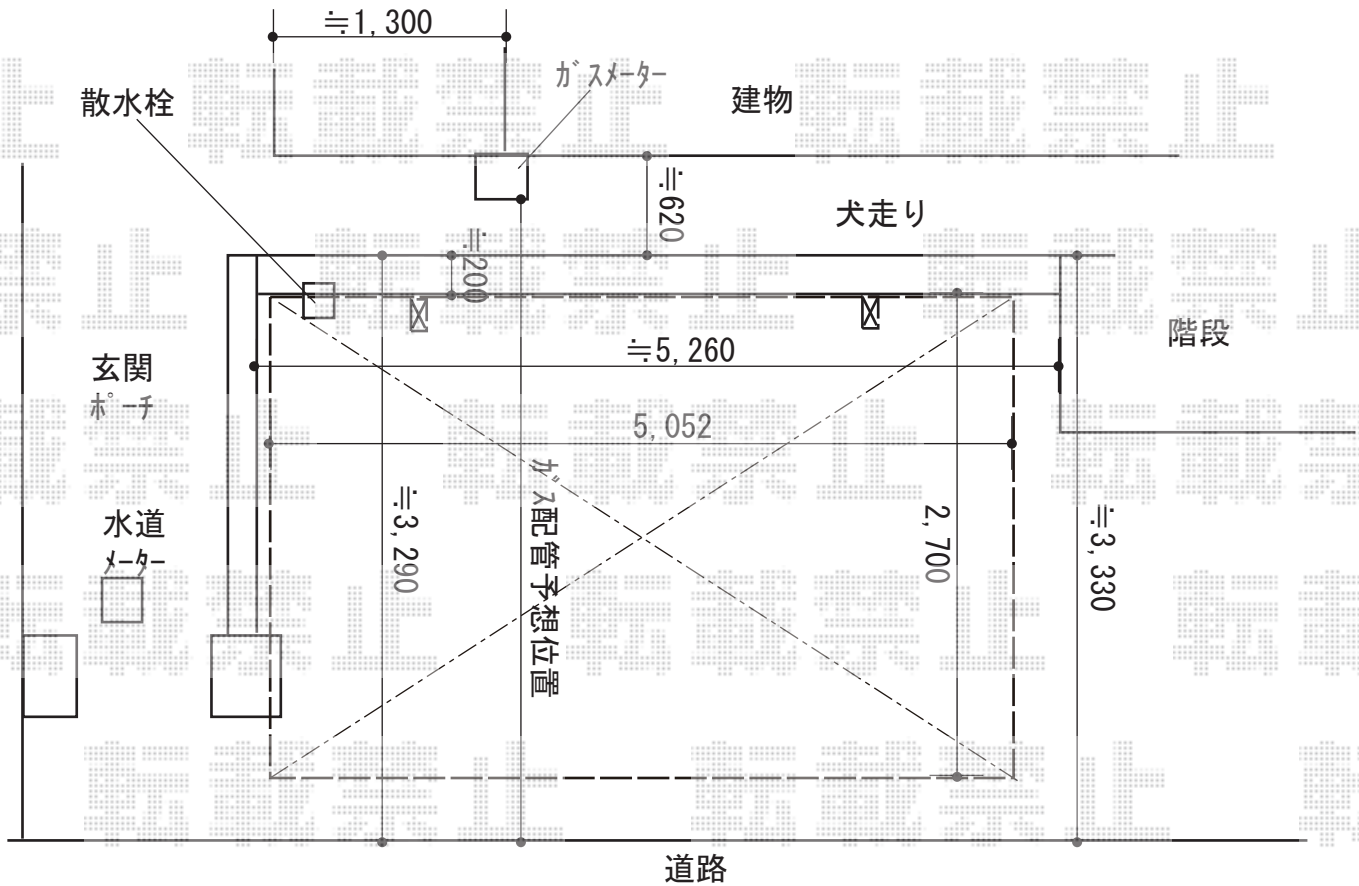

カーポート 施工概略図

Value Select プレシオスポート アルファ 積雪~20cm対応
 幅= 2,702mm 奥行= 5,052mm
 色： ノーブルステン
 屋根材： 熱線遮断ポリカーボネート（スカイブルーマット調）
 柱仕様： 標準柱仕様（有効高 約1,800mm）

Value Select プレシオスポート アルファ 着脱式補助柱 2本入×1セット
 色： ノーブルステン

2018-12-564643 担当者 村上（公）