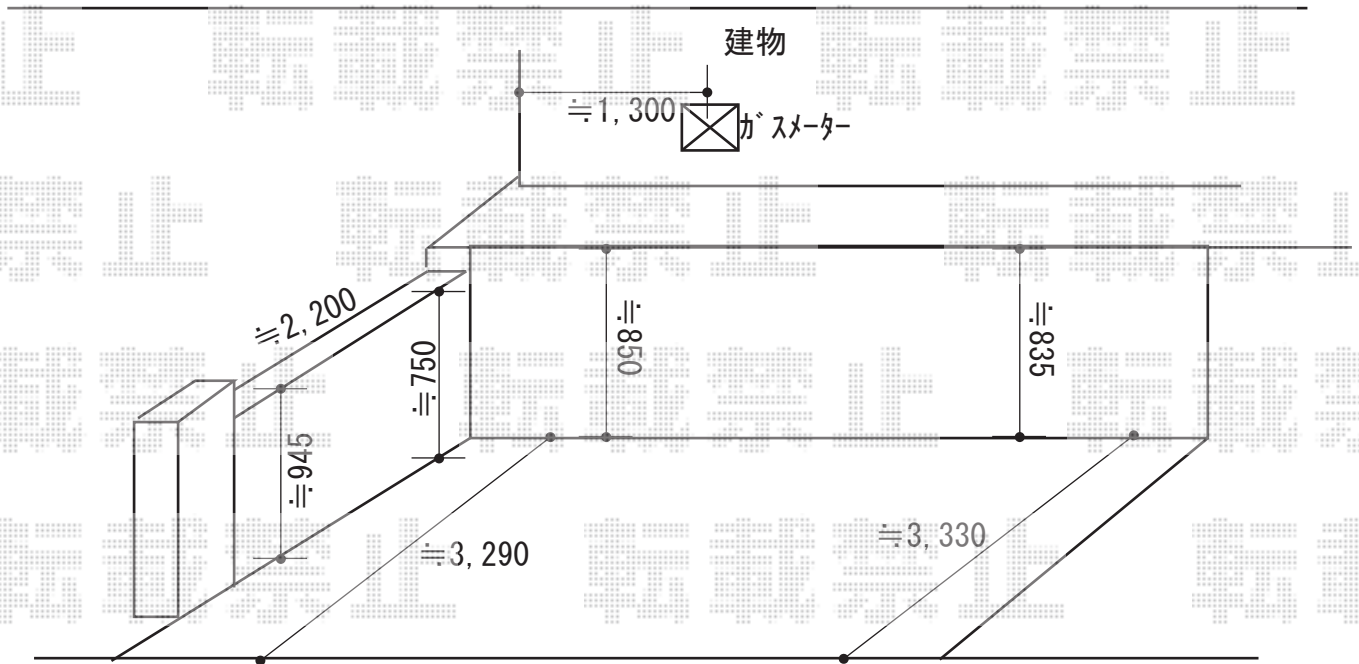

カーポート 施工概略図

Value Select プレシオスポート アルファ 積雪~20cm対応
 幅= 2,702mm 奥行= 5,052mm
 色： ノーブルステン
 屋根材： 熱線遮断ポリカーボネート（スカイブルーマット調）
 柱仕様： 標準柱仕様（有効高 約1,800mm）

Value Select プレシオスポート アルファ 着脱式補助柱 2本入×1セット
 色： ノーブルステン

2018-12-564643 担当者 村上（公）