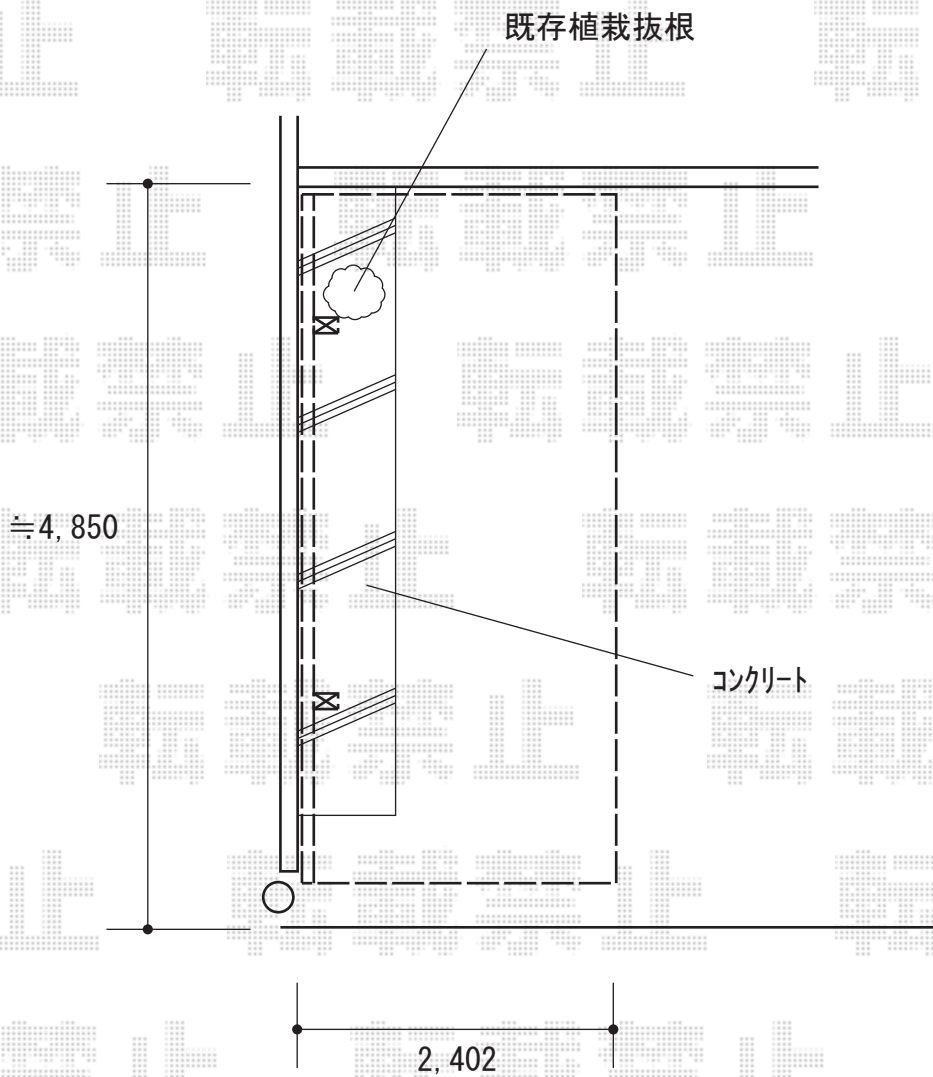

カーポート 施工概略図

YKK AP レイナキャップポートグラン 積雪～20cm対応

幅= 2,402mm

奥行= 5,052mm

色： プラチナステン

屋根材： ポリカーボネート（アースブルー）

柱仕様： 標準柱仕様（有効高 約2,000mm）

YKK AP レイナキャップポートグラン 屋根ふき材補強部品（1セット）

色： カームブラック*1色のみ

2018-12-564681

担当者

新西