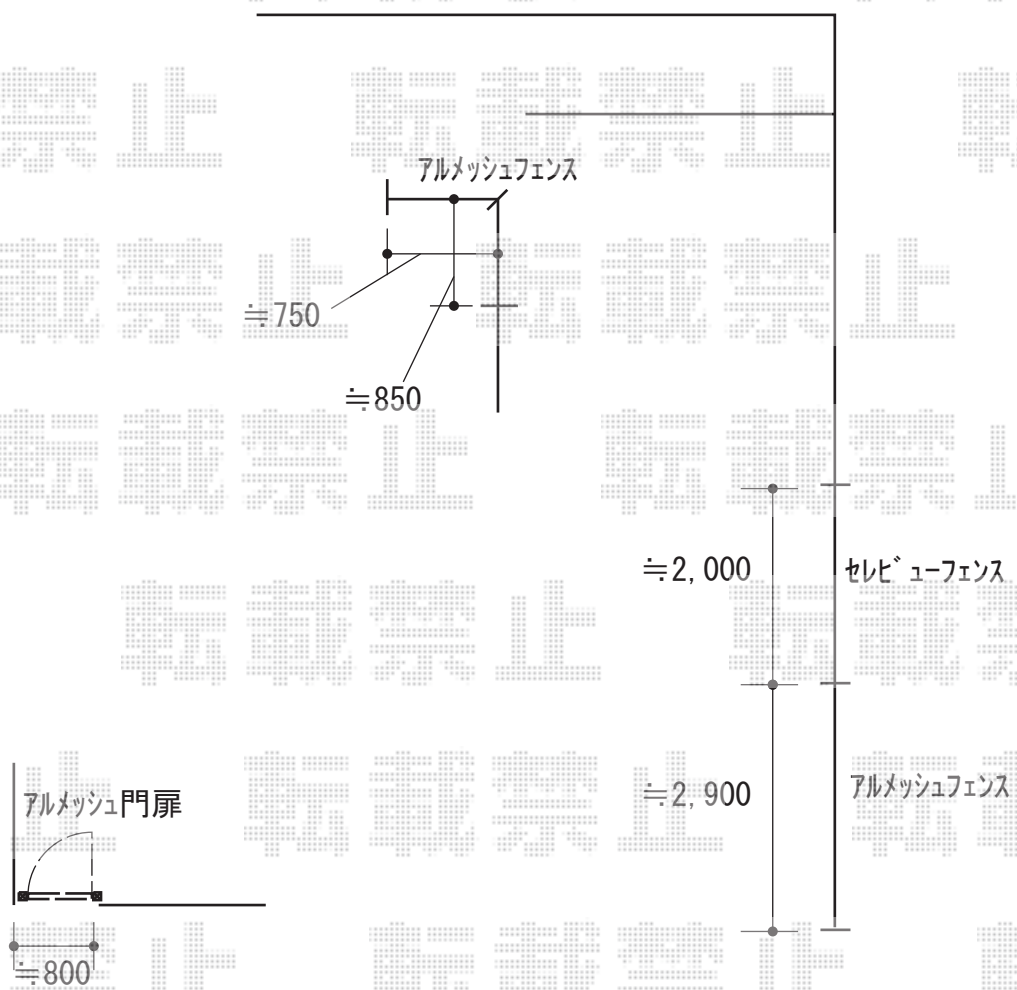

フェンス・門扉 施工概略図

LIXIL セレビューフェンス R3型 自在柱式
 本体 (W×H) = 1200用 (2,000×1,120mm) × 1枚
 自在柱: 1200用 × 2本
 エンドキャップ: 1セット
 色: シャイングレー

LIXIL アルメッシュフェンス1型 フリーポールタイプ
 本体 (W×H) = T-8 (1,979.5×720mm) × 3枚
 柱: T-8 × 7本
 部品セット: T-8 × 7セット
 端部カバー: T-8 × 1セット
 コーナー継手: T-8 × 1セット
 端部キャップ: T-8 × 2セット
 色: シャイングレー

LIXIL (TOEX) アルメッシュ門扉 片開き 柱使用
 扉幅 = 800mm
 扉高 = 1,200mm
 色: シャイングレー
 錠: シリンダーPA錠
 開き: 内開き

2018-12-564690

担当者

田中