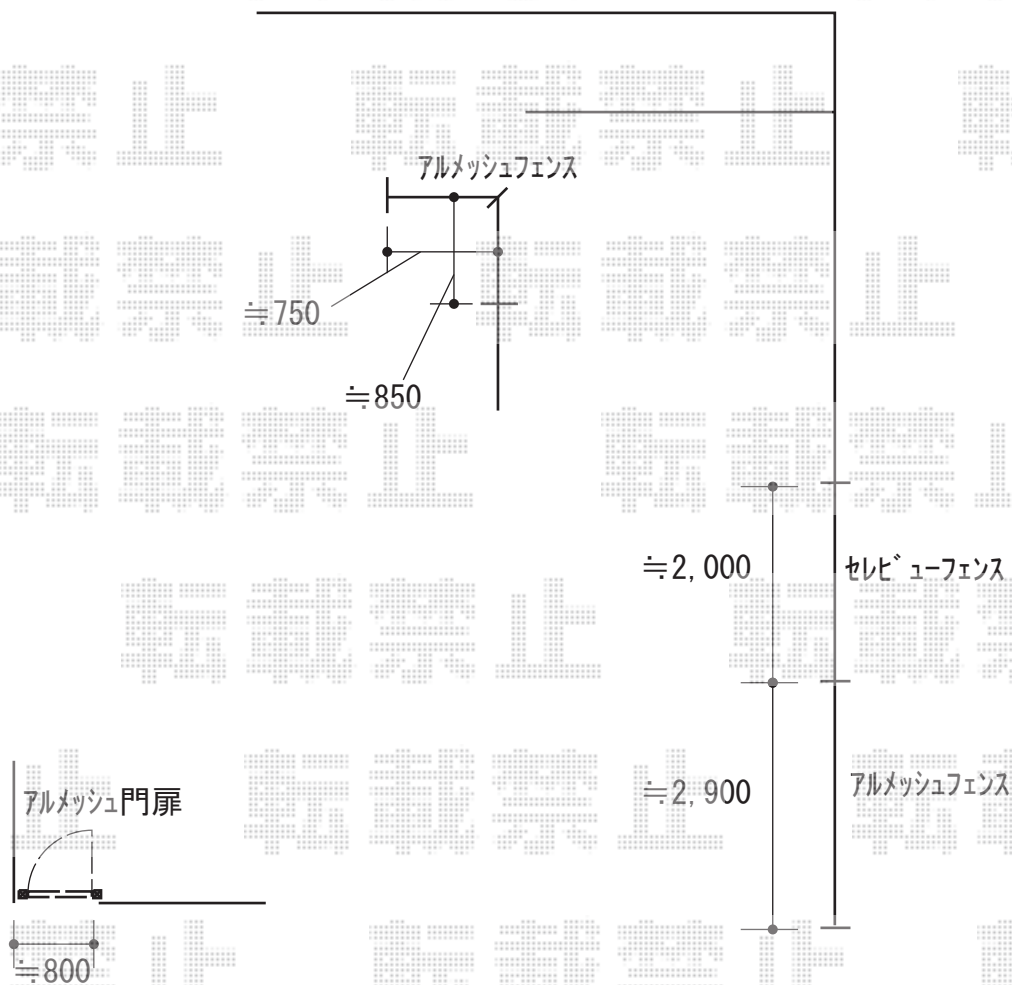

# フェンス・門扉 施工概略図

LIXIL セレビューフェンス R3型 自在柱式  
 本体 (W×H) = 1200用 (2,000×1,120mm) × 1枚  
 自在柱: 1200用 × 2本  
 エンドキャップ: 1セット  
 色: シャイングレー

LIXIL アルメッシュフェンス1型 フリーポールタイプ  
 本体 (W×H) = T-8 (1,979.5×720mm) × 3枚  
 柱: T-8 × 7本  
 部品セット: T-8 × 7セット  
 端部カバー: T-8 × 1セット  
 コーナー継手: T-8 × 1セット  
 端部キャップ: T-8 × 2セット  
 色: シャイングレー

LIXIL (TOEX) アルメッシュ門扉 片開き 柱使用  
 扉幅 = 800mm  
 扉高 = 1,200mm  
 色: シャイングレー  
 錠: シリンダーPA錠  
 開き: 内開き

2018-12-564690

担当者

田中