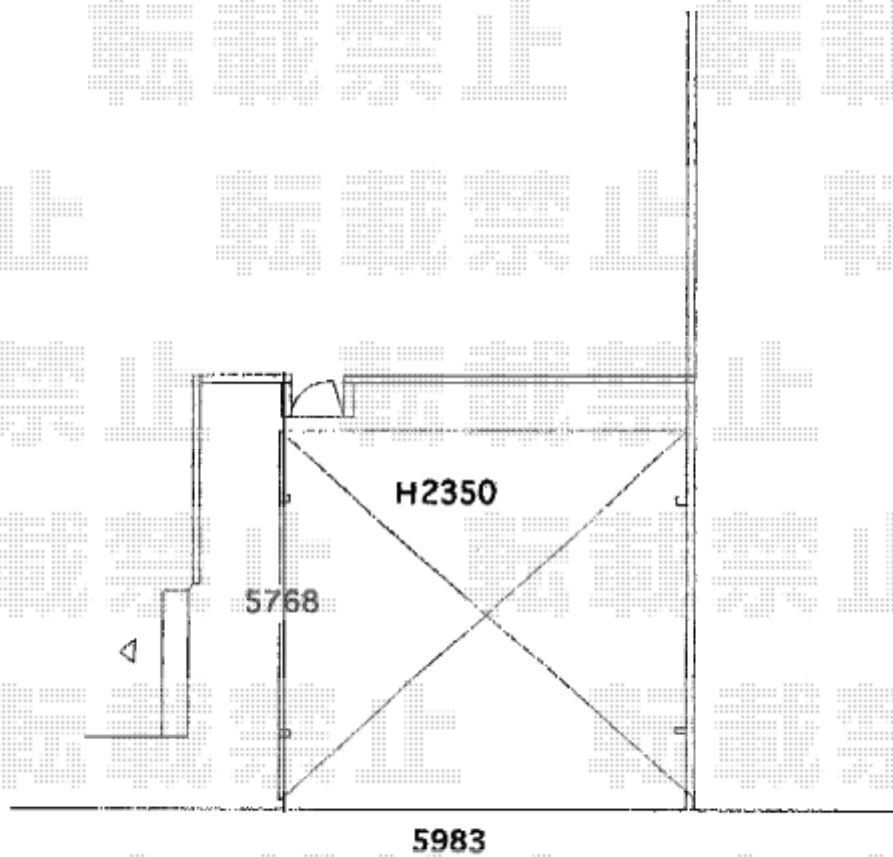

カーポート 施工概略図

YKK AP レイナツインポートグラン 積雪～20cm対応
幅= 5,983mm
奥行= 5,768mm
色： プラチナステン
屋根材： ポリカーボネート（アースブルー）
柱仕様： ハイルフ柱仕様（有効高 約2,350mm）

2018-12-564698

担当者

木挽