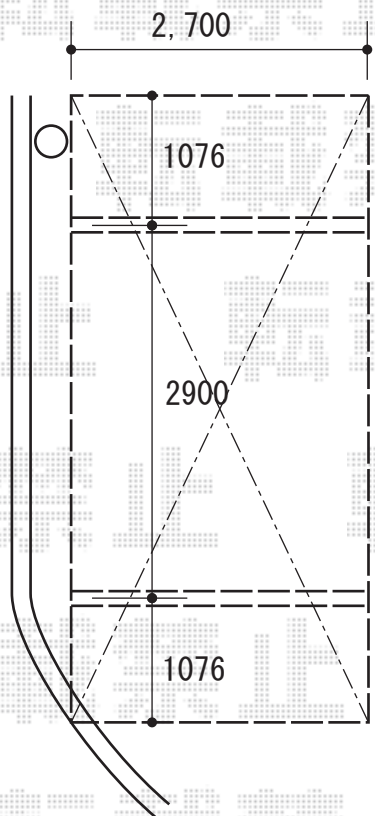

カーポート 施工概略図

YKK AP レイナポートグラン 積雪~20cm対応
幅= 2,700mm
奥行= 5,052mm
色：プラチナステン
屋根材：熱線遮断ポリカーボネート(クリアマット)
柱仕様：ハイルフ柱仕様(有効高 約2,350mm)

商品の変更のため
最終設置位置については、着工時
にお打ち合わせの上、施工致します。

2018-7-513476

担当者

田中