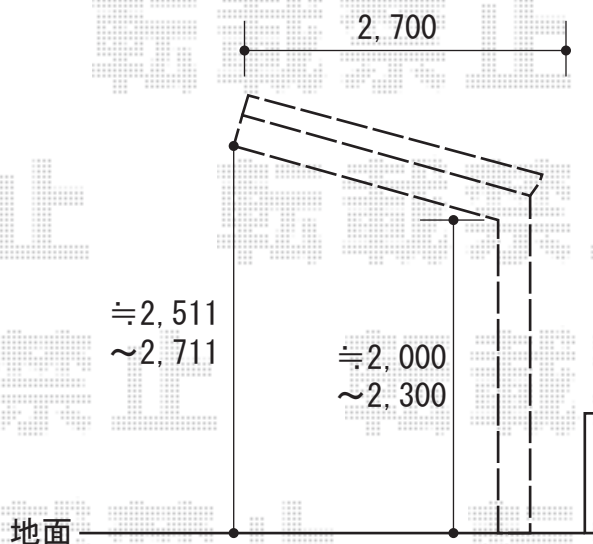

カーポート 施工概略図

YKK AP レイナポートグラン 積雪~20cm対応
幅= 2,700mm
奥行= 5,052mm
色：プラチナステン
屋根材：熱線遮断ポリカーボネート(クリアマット)
柱仕様：ハイルフ柱仕様(有効高 約2,350mm)

商品の変更のため
最終設置位置については、着工時
にお打ち合わせの上、施工致します。

2018-7-513476

担当者

田中