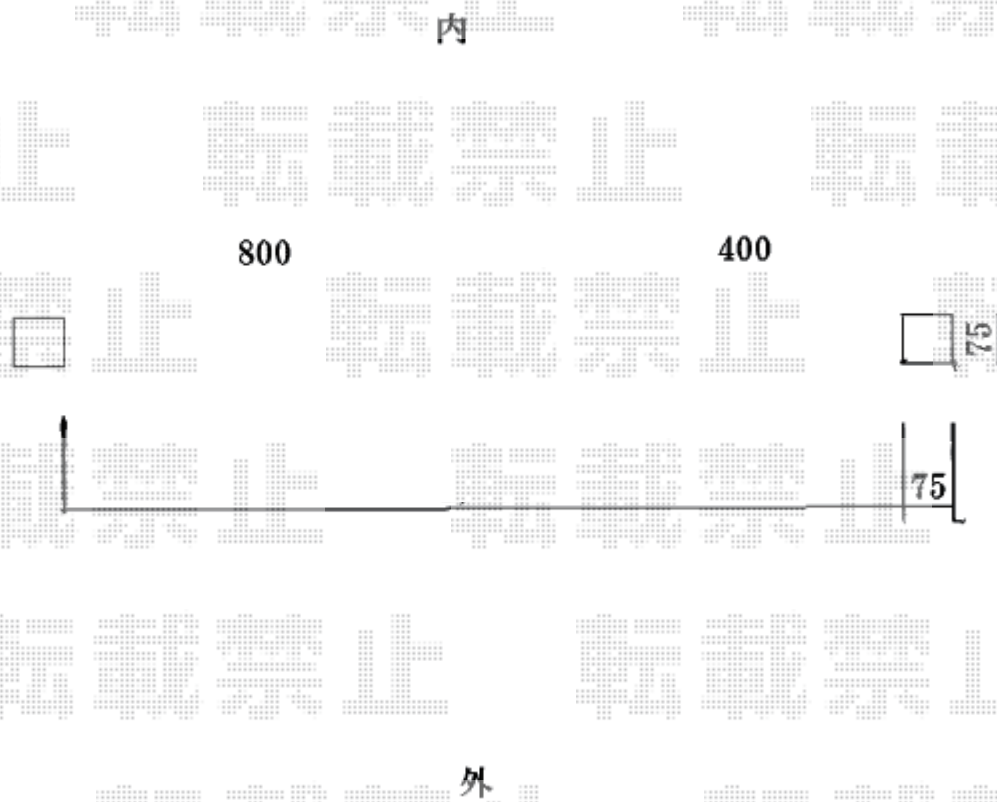

# 門扉 施工概略図

LIXIL (TOEX) プレスタ門扉 1型 細横棧 両開き親子 柱使用

扉幅 = 400+800mm

扉高 = 1,200mm

色 : ブラック

錠 : シリンダーPA錠(鎌錠)

開き : 内開き

2018-12-564714

担当者

中島